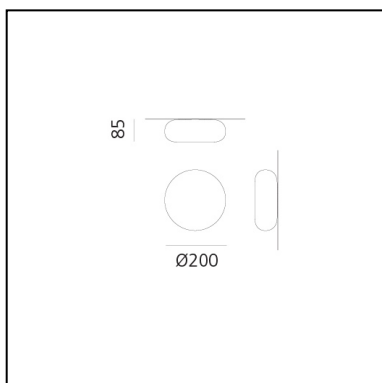

Itka 20 Wall/Ceiling

Naoto Fukasawa

IP65  

LUMINARIA

- Potencia (W): **5,5W**
- Flujo Luminoso (lm): **351lm**
- Efficiency: **70%**
- Efficacy: **70.17lm/W**
- CRI: **80**

CÓDIGO PRODUCTO: DX0060M10

CARACTERÍSTICAS

- Código del artículo: **DX0060M10**
- Color: **White**
- Instalación: **ParedTecho**
- Material: **Blown glass, steel**
- Serie: **Design Collection, Danese**
- Entorno de uso: **Interior**
- diseño: **Naoto Fukasawa**

DIMENSIONES

- Ancho: **cm 8.5**
- Diámetro: **cm 20**

FUENTES DE LUZ NON INCLUIDAS

- Categoría: **LED RETROFIT**
- Numero: **1**
- Soporte: **Gx53**