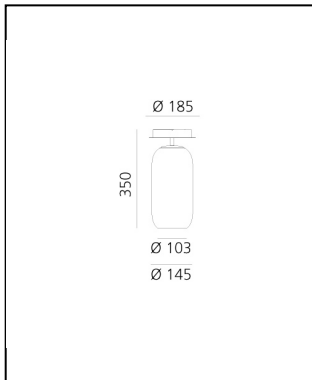

## LUMINARIA

- Potencia (W): **5W**
- Flujo Luminoso (lm): **236lm**
- Efficiency: **50%**
- Efficacy: **47.15lm/W**
- CRI: **80**

## DIMENSIONES

- Altura: **cm 35**
- Diámetro: **cm 14.5**
- Diámetro base: **cm 16.5**