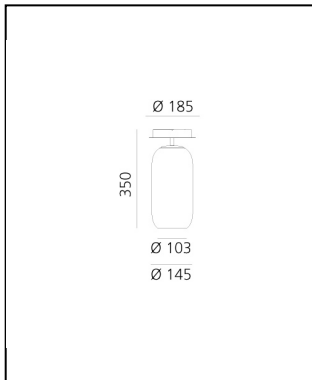

Gople Mini Ceiling - Bronze

BIG - Bjarke Ingels Group

IP20    Regulable: 

LUMINARIA

- Potencia (W): **5W**
- Flujo Luminoso (lm): **236lm**
- Efficiency: **50%**
- Efficacy: **47.15lm/W**
- CRI: **80**

Notas

DIMENSIONES

- Altura: **cm 35**
- Diámetro: **cm 14.5**
- Diámetro base: **cm 16.5**

FUENTES DE LUZ NON INCLUIDAS

- Categoría: **LED RETROFIT**
- Numero: **1**
- Potencia (W): **6W**
- Soporte: **E14**