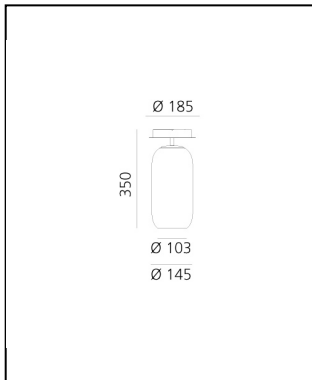

Gople Mini Ceiling - White

BIG - Bjarke Ingels Group

IP20    Regulable: 

LUMINARIA

- Potencia (W): **5W**
- Flujo Luminoso (lm): **440lm**
- Efficiency: **94%**
- Efficacy: **87.91lm/W**
- CRI: **80**

ESPECIFICACIONES

CÓDIGO PRODUCTO: 1414020A

CARACTERÍSTICAS

- Código del artículo: **1414020A**
- Color: **White**
- Instalación: **Techo**
- Material: **Blown glass, aluminium**
- Serie: **Design Collection**
- Entorno de uso: **Interior**
- diseño: **BIG - Bjarke Ingels Group**

DIMENSIONES

- Altura: **cm 35**
- Diámetro: **cm 14.5**
- Diámetro base: **cm 16.5**

FUENTES DE LUZ NON INCLUIDAS

- Categoría: **LED RETROFIT**
- Numero: **1**
- Potencia (W): **6W**
- Soporte: **E14**