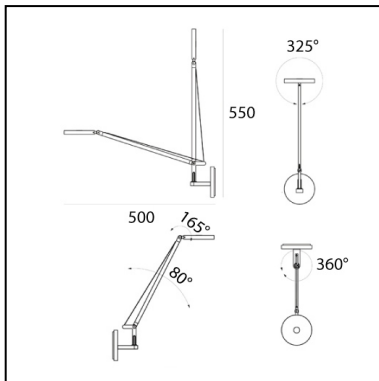

LUMINARIA

- Potencia (W): **6W**
- Tensión de alimentación: **100-240V**
- Flujo Luminoso (lm): **257lm**
- CCT: **3000K**
- Efficiency: **49%**
- Efficacy: **42.82lm/W**
- CRI: **90**
- Dimmer Typology: **Microswitch Dimmer**

ESPECIFICACIONES

Demetra es esencial, funcional, atemporal. Según el enfoque «Without Thought» de Naoto Fukasawa, es «natural» como una expresión espontánea de la relación armónica entre el usuario, el objeto y el ambiente. Su luz, perfecta para la lectura, puede modelar diferentes ambientes, seguir el ritmo de nuestras actividades, en casa o en el trabajo también gracias a la posibilidad de integrar un sensor de movimiento que controla el encendido del aparato en función de la proximidad del usuario.

CÓDIGO PRODUCTO: 1748010A

CARACTERÍSTICAS

- Código del artículo: **1748010A**
- Color: **Gris antracite**
- Instalación: **Pared**
- Material: **Aluminium, technopolymer**
- Serie: **Design Collection**
- Entorno de uso: **Interior**
- Emisión: **Direct and adjustable light**
- diseño: **Naoto Fukasawa**

DIMENSIONES

- Longitud: **cm 8**
- Ancho: **cm 10**
- Altura: **cm 18**
- Diámetro: **cm 11**
- Diámetro base: **cm 11**
- Extensión máxima en altura: **cm 55**
- Extensión máxima a lo ancho: **cm 51**
- Prueba calorífica: **750°**

FUENTES DE LUZ INCLUIDAS