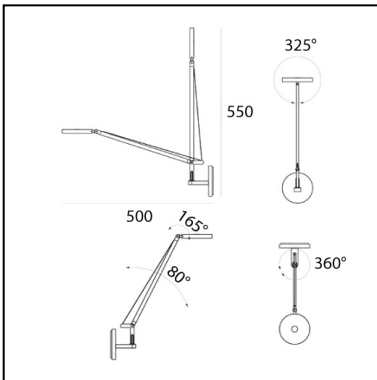

Demetra Micro Wall - 3000K - White

Naoto Fukasawa

IP20   

LUMINARIA

- Potencia (W): **6W**
- Tensión de alimentación: **100-240V**
- Flujo Luminoso (lm): **257lm**
- CCT: **3000K**
- Efficiency: **49%**
- Efficacy: **42.82lm/W**
- CRI: **90**
- Dimmer Typology: **Microswitch Dimmer**

CÓDIGO PRODUCTO: 1748020A

CARACTERÍSTICAS

- Código del artículo: **1748020A**
- Color: **Blanco**
- Instalación: **Pared**
- Material: **Aluminium, technopolymer**
- Serie: **Design Collection**
- Entorno de uso: **Interior**
- Emisión: **Direct and adjustable light**
- diseño: **Naoto Fukasawa**

DIMENSIONES

- Longitud: **cm 8**
- Ancho: **cm 10**
- Altura: **cm 18**
- Diámetro: **cm 11**
- Diámetro base: **cm 11**
- Extensión máxima en altura: **cm 55**
- Extensión máxima a lo ancho: **cm 51**
- Prueba calorífica: **750°**