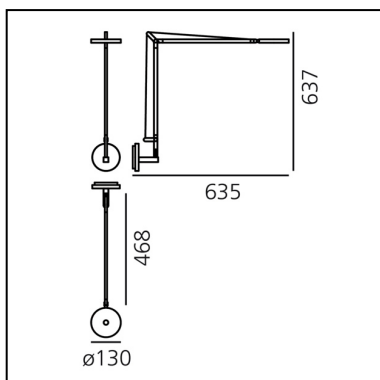

Demetra Professional Wall - 3000K - Body Lamp - Anthracite Grey

Naoto Fukasawa

IP20    Regulable: 

LUMINARIA

- Potencia (W): **12W**
- Flujo Luminoso (lm): **960lm**
- CCT: **3000K**
- Efficiency: **84%**
- Efficacy: **80.00lm/W**
- CRI: **90**
- Dimmer Typology: **Microswitch Dimmer**

Notas

Microswitch dimmer.
Code related only to the body lamp, to be completed with the base/support.

ESPECIFICACIONES

Demetra Professional tiene en mismo tamaño que la versión clásica pero el mayor flujo emitido permite obtener iluminaciones altas en la superficie de trabajo. La emisión es controlada por un reflector que sale ligeramente del perfil del cabezal.

CÓDIGO PRODUCTO: 1739010A

CARACTERÍSTICAS

- Código del artículo: **1739010A**
- Color: **Gris antracite**
- Instalación: **Pared**
- Material: **Aluminio, tecnopolimero**
- Serie: **Design Collection**
- Entorno de uso: **Interior**
- Emisión: **Direct**
- diseño: **Naoto Fukasawa**

DIMENSIONES

- Ancho: **cm 63.5**
- Altura: **cm 63.7**
- Diámetro base: **cm 13**
- Prueba calorífica: **750°**

FUENTES DE LUZ INCLUIDAS

- Categoría: **Led**
- Numero: **1**
- Potencia (W): **9.37W**
- Flujo Luminoso (lm): **1129lm**
- Temperatura de Color (K): **3000K**
- CRI: **90**
- Color Tolerance: **MacAdam 2SDCM**
- Efficacy: **121lm/W**
- Service Life: **50000-L70**