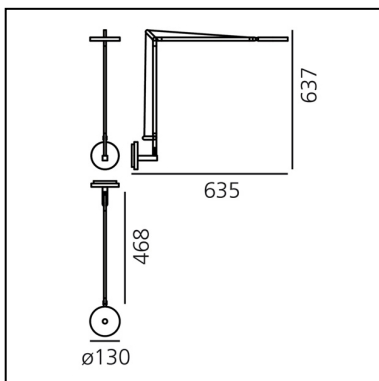

Demetra Professional Wall - Movement Detector - 3000K - Body Lamp - Opaque Black

Naoto Fukasawa

IP20    Regulable: 

LUMINARIA

- Potencia (W): **12W**
- Flujo Luminoso (lm): **960lm**
- CCT: **3000K**
- Efficiency: **84%**
- Efficacy: **80.00lm/W**
- CRI: **90**
- Dimmer Typology: **Microswitch Dimmer**

Notas

Microswitch dimmer.
Code related only to the body lamp, to be completed with the base/support.

ESPECIFICACIONES

Demetra Professional tiene en mismo tamaño que la versión clásica pero el mayor flujo emitido permite obtener iluminaciones altas en la superficie de trabajo. La emisión es controlada por un reflector que sale ligeramente del perfil del cabezal.

CÓDIGO PRODUCTO: 1740050A

CARACTERÍSTICAS

- Código del artículo: **1740050A**
- Color: **Opaque Black**
- Instalación: **Pared**
- Material: **Aluminio, tecnopolimero**
- Serie: **Design Collection**
- Entorno de uso: **Interior**
- Emisión: **Direct**
- diseño: **Naoto Fukasawa**

DIMENSIONES

- Ancho: **cm 63.5**
- Altura: **cm 63.7**
- Diámetro base: **cm 13**
- Prueba calorífica: **750°**

FUENTES DE LUZ INCLUIDAS

- Categoría: **Led**
- Numero: **1**
- Potencia (W): **9.37W**
- Flujo Luminoso (lm): **1129lm**
- Temperatura de Color (K): **3000K**
- CRI: **90**
- Color Tolerance: **MacAdam 2SDCM**
- Efficacy: **121lm/W**
- Service Life: **50000-L70**