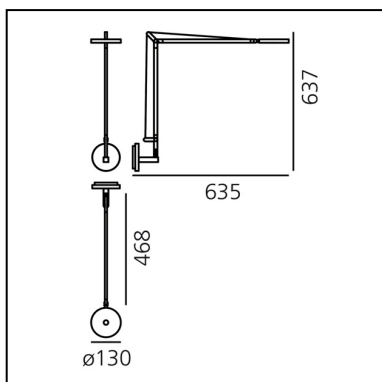

Demetra Professional Wall - Movement Detector - 3000K - Body Lamp - White

Naoto Fukasawa

IP20    Regulable: 

LUMINARIA

- Potencia (W): **12W**
- Flujo Luminoso (lm): **960lm**
- CCT: **3000K**
- Efficiency: **84%**
- Efficacy: **80.00lm/W**
- CRI: **90**
- Dimmer Typology: **Microswitch Dimmer**

Notas

Microswitch dimmer.
Code related only to the body lamp, to be completed with the base/support.

ESPECIFICACIONES

Demetra Professional tiene en mismo tamaño que la versión clásica pero el mayor flujo emitido permite obtener iluminaciones altas en la superficie de trabajo. La emisión es controlada por un reflector que sale ligeramente del perfil del cabezal.

CÓDIGO PRODUCTO: 1740020A

CARACTERÍSTICAS

- Código del artículo: **1740020A**
- Color: **Blanco**
- Instalación: **Pared**
- Material: **Aluminio, tecnopolimero**
- Serie: **Design Collection**
- Entorno de uso: **Interior**
- Emisión: **Direct**
- diseño: **Naoto Fukasawa**

DIMENSIONES

- Ancho: **cm 63.5**
- Altura: **cm 63.7**
- Diámetro base: **cm 13**
- Prueba calorífica: **750°**

FUENTES DE LUZ INCLUIDAS

- Categoría: **Led**
- Numero: **1**
- Potencia (W): **9.37W**
- Flujo Luminoso (lm): **1129lm**
- Temperatura de Color (K): **3000K**
- CRI: **90**
- Color Tolerance: **MacAdam 2SDCM**
- Efficacy: **121lm/W**
- Service Life: **50000-L70**