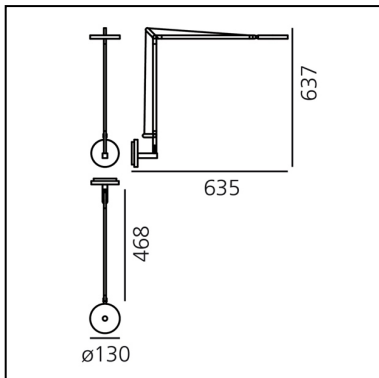

Demetra Wall - 3000K - Body Lamp - Opaque Black

Naoto Fukasawa

IP20    Regulable: 

LUMINARIA

- Potencia (W): **8W**
- Tensión de alimentación: **220V-240V**
- Flujo Luminoso (lm): **385lm**
- CCT: **3000K**
- Efficiency: **54%**
- Efficacy: **48.08lm/W**
- CRI: **90**
- Dimmer Typology: **Microswitch Dimmer**

CÓDIGO PRODUCTO: 1734050A

CARACTERÍSTICAS

- Código del artículo: **1734050A**
- Color: **Opaque Black**
- Instalación: **Pared**
- Material: **Aluminio, tecnopolimero**
- Serie: **Design Collection**
- diseño: **Naoto Fukasawa**

DIMENSIONES

- Longitud: **cm 63.5**
- Altura: **cm 63.7**
- Diámetro: **cm 13**
- Resistencia al impacto: **N.D.**
- Prueba calorífica: **650°**

FUENTES DE LUZ INCLUIDAS

- Categoría: **Led**
- Numero: **1**
- Potencia (W): **6W**
- Flujo Luminoso (lm): **726lm**
- Temperatura de Color (K): **3000K**
- CRI: **90**
- Color Tolerance: **MacAdam 2SDCM**
- Efficacy: **120lm/W**
- Service Life: **50000-L70**