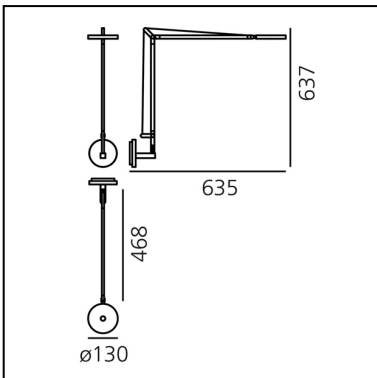

Demetra Wall - 3000K - Body Lamp - Anthracite Grey

Naoto Fukasawa

IP20    Regulable: 

LUMINARIA

- Potencia (W): **8W**
- Tensión de alimentación: **220V-240V**
- Flujo Luminoso (lm): **385lm**
- CCT: **3000K**
- Efficiency: **54%**
- Efficacy: **48.08lm/W**
- CRI: **90**
- Dimmer Typology: **Microswitch Dimmer**

CÓDIGO PRODUCTO: 1734010A

CARACTERÍSTICAS

- Código del artículo: **1734010A**
- Color: **Gris antracite**
- Instalación: **Pared**
- Material: **Aluminio, tecnopolimero**
- Serie: **Design Collection**
- diseño: **Naoto Fukasawa**

DIMENSIONES

- Longitud: **cm 63.5**
- Altura: **cm 63.7**
- Diámetro: **cm 13**
- Resistencia al impacto: **N.D.**
- Prueba calorífica: **650°**

FUENTES DE LUZ INCLUIDAS

- Categoría: **Led**
- Numero: **1**
- Potencia (W): **6W**
- Flujo Luminoso (lm): **726lm**
- Temperatura de Color (K): **3000K**
- CRI: **90**
- Color Tolerance: **MacAdam 2SDCM**
- Efficacy: **120lm/W**
- Service Life: **50000-L70**

ACCESSORIOS

DEMETRA
SUPPORTO W
GRO 1742010A