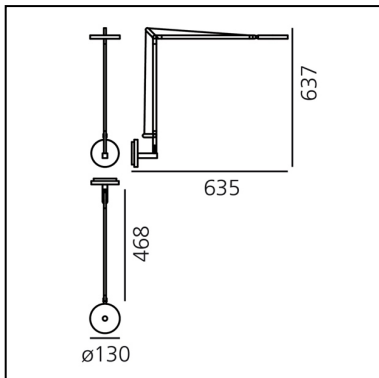

Demetra Wall - 3000K - Body Lamp - White

Naoto Fukasawa

IP20    Regulable: 

LUMINARIA

- Potencia (W): **8W**
- Tensión de alimentación: **220V-240V**
- Flujo Luminoso (lm): **385lm**
- CCT: **3000K**
- Efficiency: **54%**
- Efficacy: **48.08lm/W**
- CRI: **90**
- Dimmer Typology: **Microswitch Dimmer**

CÓDIGO PRODUCTO: 1734020A

CARACTERÍSTICAS

- Código del artículo: **1734020A**
- Color: **Blanco**
- Instalación: **Pared**
- Material: **Aluminio, tecnopolimero**
- Serie: **Design Collection**
- diseño: **Naoto Fukasawa**

DIMENSIONES

- Longitud: **cm 63.5**
- Altura: **cm 63.7**
- Diámetro: **cm 13**
- Resistencia al impacto: **N.D.**
- Prueba calorífica: **650°**

FUENTES DE LUZ INCLUIDAS

- Categoría: **Led**
- Numero: **1**
- Potencia (W): **6W**
- Flujo Luminoso (lm): **726lm**
- Temperatura de Color (K): **3000K**
- CRI: **90**
- Color Tolerance: **MacAdam 2SDCM**
- Efficacy: **120lm/W**
- Service Life: **50000-L70**