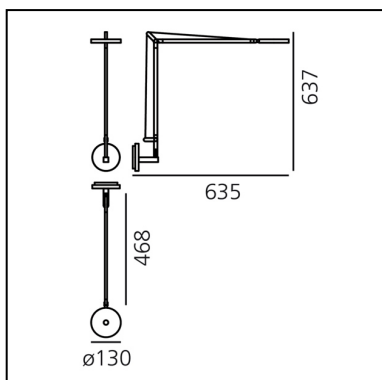

Demetra Wall - Movement Detector - 3000K - Body Lamp - Opaque Black

Naoto Fukasawa

IP20    Regulable: 

LUMINARIA

- Potencia (W): **8W**
- Tensión de alimentación: **220V-240V**
- Flujo Luminoso (lm): **385lm**
- CCT: **3000K**
- Efficiency: **54%**
- Efficacy: **48.08lm/W**
- CRI: **90**
- Dimmer Typology: **Microswitch Dimmer**

CÓDIGO PRODUCTO: 1735050A

CARACTERÍSTICAS

- Código del artículo: **1735050A**
- Color: **Opaque Black**
- Instalación: **Pared**
- Material: **Aluminio, tecnopolimero**
- Serie: **Design Collection**
- diseño: **Naoto Fukasawa**

DIMENSIONES

- Longitud: **cm 63.5**
- Altura: **cm 63.7**
- Diámetro: **cm 13**
- Resistencia al impacto: **N.D.**
- Prueba calorífica: **650°**

FUENTES DE LUZ INCLUIDAS

- Categoría: **Led**
- Numero: **1**
- Potencia (W): **6W**
- Flujo Luminoso (lm): **726lm**
- Temperatura de Color (K): **3000K**
- CRI: **90**
- Color Tolerance: **MacAdam 2SDCM**
- Efficacy: **120lm/W**
- Service Life: **50000-L70**