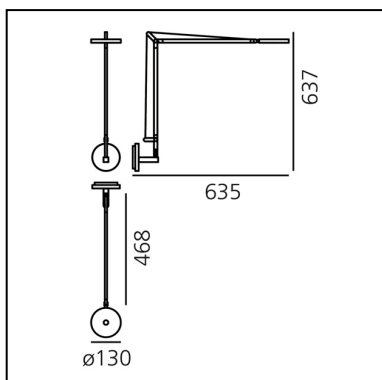

Demetra Wall - Movement Detector - 3000K - Body Lamp - Anthracite Grey

Naoto Fukasawa

IP20    Regulable: 

LUMINARIA

- Potencia (W): **8W**
- Tensión de alimentación: **220V-240V**
- Flujo Luminoso (lm): **385lm**
- CCT: **3000K**
- Efficiency: **54%**
- Efficacy: **48.08lm/W**
- CRI: **90**
- Dimmer Typology: **Microswitch Dimmer**

CÓDIGO PRODUCTO: 1735010A

CARACTERÍSTICAS

- Código del artículo: **1735010A**
- Color: **Gris antracite**
- Instalación: **Pared**
- Material: **Aluminio, tecnopolimero**
- Serie: **Design Collection**
- diseño: **Naoto Fukasawa**

DIMENSIONES

- Longitud: **cm 63.5**
- Altura: **cm 63.7**
- Diámetro: **cm 13**
- Resistencia al impacto: **N.D.**
- Prueba calorífica: **650°**

FUENTES DE LUZ INCLUIDAS

- Categoría: **Led**
- Numero: **1**
- Potencia (W): **6W**
- Flujo Luminoso (lm): **726lm**
- Temperatura de Color (K): **3000K**
- CRI: **90**
- Color Tolerance: **MacAdam 2SDCM**
- Efficacy: **120lm/W**
- Service Life: **50000-L70**

ACCESSORIOS

DEMETRA
SUPPORTO W
GRO 1742010A