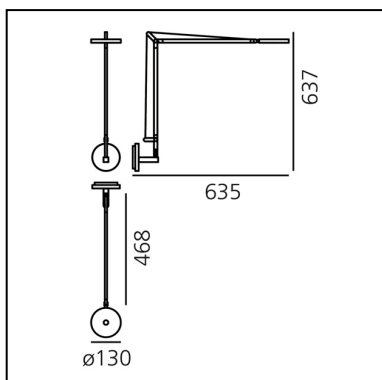

Demetra Wall - Movement Detector - 3000K - Body Lamp - White

Naoto Fukasawa

IP20    Regulable: 

LUMINARIA

- Potencia (W): **8W**
- Tensión de alimentación: **220V-240V**
- Flujo Luminoso (lm): **385lm**
- CCT: **3000K**
- Efficiency: **54%**
- Efficacy: **48.08lm/W**
- CRI: **90**
- Dimmer Typology: **Microswitch Dimmer**

CÓDIGO PRODUCTO: 1735020A

CARACTERÍSTICAS

- Código del artículo: **1735020A**
- Color: **Blanco**
- Instalación: **Pared**
- Material: **Aluminio, tecnopolimero**
- Serie: **Design Collection**
- diseño: **Naoto Fukasawa**

DIMENSIONES

- Longitud: **cm 63.5**
- Altura: **cm 63.7**
- Diámetro: **cm 13**
- Resistencia al impacto: **N.D.**
- Prueba calorífica: **650°**

FUENTES DE LUZ INCLUIDAS

- Categoría: **Led**
- Numero: **1**
- Potencia (W): **6W**
- Flujo Luminoso (lm): **726lm**
- Temperatura de Color (K): **3000K**
- CRI: **90**
- Color Tolerance: **MacAdam 2SDCM**
- Efficacy: **120lm/W**
- Service Life: **50000-L70**