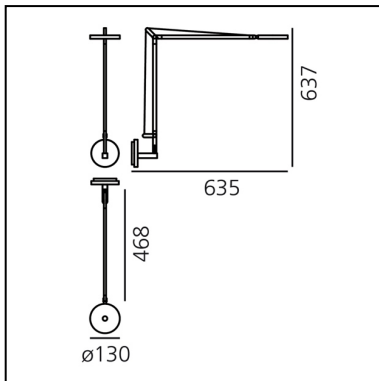

Demetra Wall - 2700K - Body Lamp - Opaque Black

Naoto Fukasawa

IP20    Regulable: 

LUMINARIA

- Potencia (W): **8W**
- Tensión de alimentación: **100V-240V**
- Flujo Luminoso (lm): **360lm**
- CCT: **2700K**
- Efficiency: **54%**
- Efficacy: **45.00lm/W**
- CRI: **90**
- Dimmer Typology: **Microswitch Dimmer**

CÓDIGO PRODUCTO: 1734W50A

CARACTERÍSTICAS

- Código del artículo: **1734W50A**
- Color: **Opaque Black**
- Instalación: **Pared**
- Material: **Aluminio, tecnopolimero**
- Serie: **Design Collection**
- diseño: **Naoto Fukasawa**

DIMENSIONES

- Longitud: **cm 63.5**
- Altura: **cm 63.7**
- Diámetro: **cm 13**
- Resistencia al impacto: **N.D.**
- Prueba calorífica: **650°**

FUENTES DE LUZ INCLUIDAS

- Categoría: **Led**
- Numero: **1**
- Potencia (W): **8W**
- Flujo Luminoso (lm): **730lm**
- Temperatura de Color (K): **2700K**
- CRI: **90**
- Color Tolerance: **MacAdam 2SDCM**