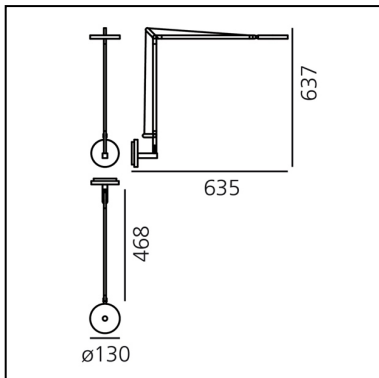

Demetra Wall - 2700K - Body Lamp - Anthracite Grey

Naoto Fukasawa

IP20    Regulable: 

LUMINARIA

- Potencia (W): **8W**
- Tensión de alimentación: **100-240V**
- Flujo Luminoso (lm): **360lm**
- CCT: **2700K**
- Efficiency: **54%**
- Efficacy: **45.00lm/W**
- CRI: **90**
- Dimmer Typology: **Microswitch Dimmer**

CÓDIGO PRODUCTO: 1734W10A

CARACTERÍSTICAS

- Código del artículo: **1734W10A**
- Color: **Gris antracite**
- Instalación: **Pared**
- Material: **Aluminio, tecnopolimero**
- Serie: **Design Collection**
- diseño: **Naoto Fukasawa**

DIMENSIONES

- Longitud: **cm 63.5**
- Altura: **cm 63.7**
- Diámetro: **cm 13**
- Resistencia al impacto: **N.D.**
- Prueba calorífica: **650°**

FUENTES DE LUZ INCLUIDAS

- Categoría: **Led**
- Numero: **1**
- Potencia (W): **8W**
- Flujo Luminoso (lm): **730lm**
- Temperatura de Color (K): **2700K**
- CRI: **90**
- Color Tolerance: **MacAdam 2SDCM**

ACCESSORIOS

DEMETRA
SUPPORTO W
GRO 1742010A