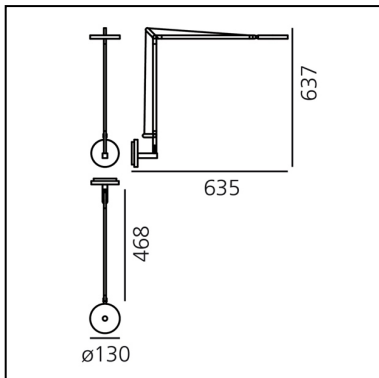

LUMINARIA

- Potencia (W): **8W**
- Tensión de alimentación: **100-240V**
- Flujo Luminoso (lm): **360lm**
- CCT: **2700K**
- Efficiency: **54%**
- Efficacy: **45.00lm/W**
- CRI: **90**
- Dimmer Typology: **Microswitch Dimmer**

Notas

Microswitch dimmer.
Code related only to the body lamp, to be completed with the base/support.

ESPECIFICACIONES

Demetra es esencial, funcional, atemporal. Según el enfoque «Without Thought» de Naoto Fukasawa, es «natural» como una expresión espontánea de la relación armónica entre el usuario, el objeto y el ambiente. Su luz, perfecta para la lectura, puede modelar diferentes ambientes, seguir el ritmo de nuestras actividades, en casa o en el trabajo también gracias a la posibilidad de integrar un sensor de movimiento que controla el encendido del aparato en función de la proximidad del usuario. Las versiones de pared derivan de la lámpara de sobremesa original.

CÓDIGO PRODUCTO: 1734W20A

CARACTERÍSTICAS

- Código del artículo: **1734W20A**
- Color: **Blanco**
- Instalación: **Pared**
- Material: **Aluminio, tecnopolimero**
- Serie: **Design Collection**
- diseño: **Naoto Fukasawa**

DIMENSIONES

- Longitud: **cm 63.5**
- Altura: **cm 63.7**
- Diámetro: **cm 13**
- Resistencia al impacto: **N.D.**
- Prueba calorífica: **650°**

FUENTES DE LUZ INCLUIDAS

- Categoría: **Led**
- Numero: **1**
- Potencia (W): **8W**
- Flujo Luminoso (lm): **730lm**
- Temperatura de Color (K): **2700K**
- CRI: **90**
- Color Tolerance: **MacAdam 2SDCM**