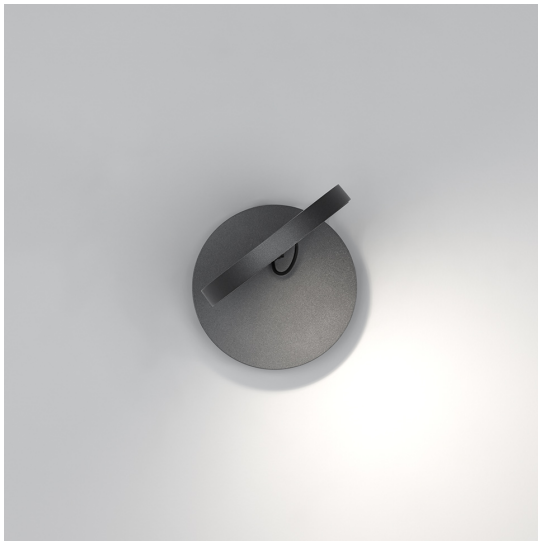

Demetra Spotlight - 3000K - Anthracite Grey

Naoto Fukasawa

IP20   EAC CE

LUMINARIA

- Potencia (W): **8W**
- Tensión de alimentación: **220V-240V**
- Flujo Luminoso (lm): **385lm**
- CCT: **3000K**
- Efficiency: **54%**
- Efficacy: **48.08lm/W**
- CRI: **90**

ESPECIFICACIONES

Direccional y con regulador de intensidad de la luz colocado en el cabezal, es sobrio y funcional, se convierte en una útil herramienta luminosa para espacios privados pero también para entornos de trabajo y hostelería.

CÓDIGO PRODUCTO: 1731010A

CARACTERÍSTICAS

- Código del artículo: **1731010A**
- Color: **Gris antracite**
- Instalación: **Pared**
- Material: **Aluminio**
- Serie: **Design Collection**
- diseño: **Naoto Fukasawa**

DIMENSIONES

- Longitud: **cm 18.5**
- Altura: **cm 13**
- Diámetro: **cm 13**
- Diámetro base: **cm 13**
- Resistencia al impacto: **N.D.**
- Prueba calorífica: **750°**

FUENTES DE LUZ INCLUIDAS

- Categoría: **Led**
- Numero: **1**
- Potencia (W): **6W**
- Flujo Luminoso (lm): **726lm**
- Temperatura de Color (K): **3000K**
- CRI: **90**
- Color Tolerance: **MacAdam 2SDCM**
- Efficacy: **120lm/W**
- Service Life: **50000-L70**