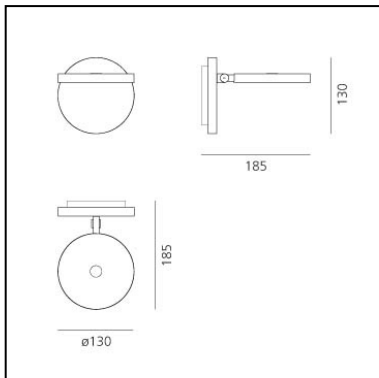

Demetra Spotlight - 3000K - Anthracite Grey

Naoto Fukasawa

IP20   EAC CE

LUMINARIA

- Potencia (W): **8W**
- Tensión de alimentación: **220V-240V**
- Flujo Luminoso (lm): **385lm**
- CCT: **3000K**
- Efficiency: **54%**
- Efficacy: **48.08lm/W**
- CRI: **90**

ESPECIFICACIONES

Direccional y con regulador de intensidad de la luz colocado en el cabezal, es sobrio y funcional, se convierte en una útil herramienta luminosa para espacios privados pero también para entornos de trabajo y hostelería.

CÓDIGO PRODUCTO: 1731010A

CARACTERÍSTICAS

- Código del artículo: **1731010A**
- Color: **Gris antracite**
- Instalación: **Pared**
- Material: **Aluminio**
- Serie: **Design Collection**
- diseño: **Naoto Fukasawa**

DIMENSIONES

- Longitud: **cm 18.5**
- Altura: **cm 13**
- Diámetro: **cm 13**
- Diámetro base: **cm 13**
- Resistencia al impacto: **N.D.**
- Prueba calorífica: **750°**

FUENTES DE LUZ INCLUIDAS

- Categoría: **Led**
- Numero: **1**
- Potencia (W): **6W**
- Flujo Luminoso (lm): **726lm**
- Temperatura de Color (K): **3000K**
- CRI: **90**
- Color Tolerance: **MacAdam 2SDCM**
- Efficacy: **120lm/W**
- Service Life: **50000-L70**