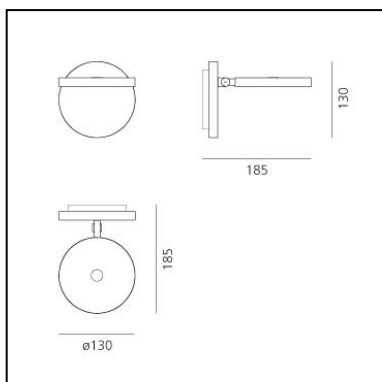

Demetra Spotlight - with Switch - 3000K - Opaque Black

Naoto Fukasawa

IP20   **EAC** **CE** Regulable: 

LUMINARIA

- Potencia (W): **9W**
- Tensión de alimentación: **220V-240V**
- Flujo Luminoso (lm): **385lm**
- CCT: **3000K**
- Efficiency: **54%**
- Efficacy: **42.74lm/W**
- CRI: **90**
- Dimmer Typology: **Microswitch Dimmer**

ESPECIFICACIONES

Direccional y con regulador de intensidad de la luz colocado en el cabezal, es sobrio y funcional, se convierte en una útil herramienta luminosa para espacios privados pero también para entornos de trabajo y hostelería.

CÓDIGO PRODUCTO: 1730050A

CARACTERÍSTICAS

- Código del artículo: **1730050A**
- Color: **Opaque Black**
- Instalación: **Pared**
- Material: **Aluminio**
- Serie: **Design Collection**
- diseño: **Naoto Fukasawa**

DIMENSIONES

- Longitud: **cm 18.5**
- Altura: **cm 13**
- Diámetro: **cm 13**
- Diámetro base: **cm 13**
- Resistencia al impacto: **N.D.**
- Prueba calorífica: **750°**

FUENTES DE LUZ INCLUIDAS

- Categoría: **Led**
- Numero: **1**
- Potencia (W): **9W**
- Temperatura de Color (K): **3000K**
- CRI: **90**