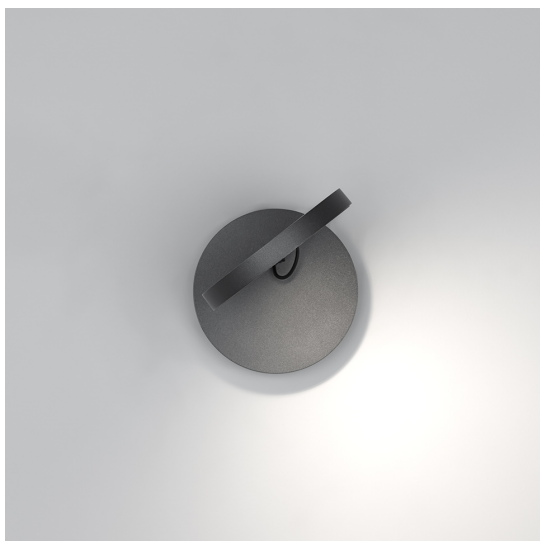

Demetra Spotlight - with Switch - 3000K - Anthracite Grey

Naoto Fukasawa

IP20   **EAC** **CE** Regulable: 

LUMINARIA

- Potencia (W): **9W**
- Tensión de alimentación: **220V-240V**
- Flujo Luminoso (lm): **385lm**
- CCT: **3000K**
- Efficiency: **54%**
- Efficacy: **42.74lm/W**
- CRI: **90**
- Dimmer Typology: **Microswitch Dimmer**

ESPECIFICACIONES

Direccional y con regulador de intensidad de la luz colocado en el cabezal, es sobrio y funcional, se convierte en una útil herramienta luminosa para espacios privados pero también para entornos de trabajo y hostelería.

CÓDIGO PRODUCTO: 1730010A

CARACTERÍSTICAS

- Código del artículo: **1730010A**
- Color: **Gris antracite**
- Instalación: **Pared**
- Material: **Aluminio**
- Serie: **Design Collection**
- diseño: **Naoto Fukasawa**

DIMENSIONES

- Longitud: **cm 18.5**
- Altura: **cm 13**
- Diámetro: **cm 13**
- Diámetro base: **cm 13**
- Resistencia al impacto: **N.D.**
- Prueba calorífica: **750°**

FUENTES DE LUZ INCLUIDAS

- Categoría: **Led**
- Numero: **1**
- Potencia (W): **9W**
- Temperatura de Color (K): **3000K**
- CRI: **90**