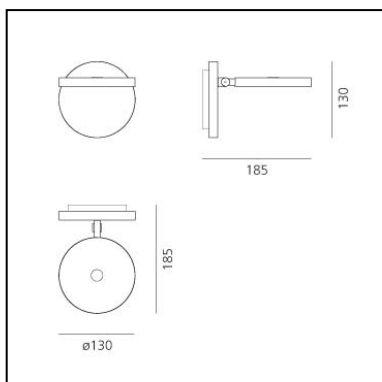

Demetra Spotlight - with Switch - 3000K - Anthracite Grey

Naoto Fukasawa

IP20   **EAC** **CE** Regulable: 

LUMINARIA

- Potencia (W): **9W**
- Tensión de alimentación: **220V-240V**
- Flujo Luminoso (lm): **385lm**
- CCT: **3000K**
- Efficiency: **54%**
- Efficacy: **42.74lm/W**
- CRI: **90**
- Dimmer Typology: **Microswitch Dimmer**

ESPECIFICACIONES

Direccional y con regulador de intensidad de la luz colocado en el cabezal, es sobrio y funcional, se convierte en una útil herramienta luminosa para espacios privados pero también para entornos de trabajo y hostelería.

CÓDIGO PRODUCTO: 1730010A

CARACTERÍSTICAS

- Código del artículo: **1730010A**
- Color: **Gris antracite**
- Instalación: **Pared**
- Material: **Aluminio**
- Serie: **Design Collection**
- diseño: **Naoto Fukasawa**

DIMENSIONES

- Longitud: **cm 18.5**
- Altura: **cm 13**
- Diámetro: **cm 13**
- Diámetro base: **cm 13**
- Resistencia al impacto: **N.D.**
- Prueba calorífica: **750°**

FUENTES DE LUZ INCLUIDAS

- Categoría: **Led**
- Numero: **1**
- Potencia (W): **9W**
- Temperatura de Color (K): **3000K**
- CRI: **90**