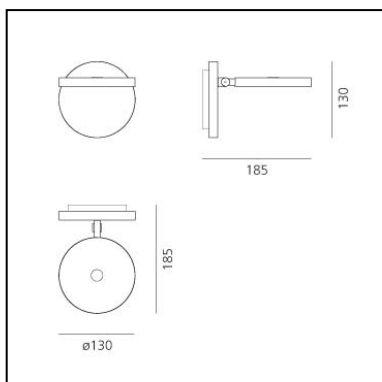

Demetra Spotlight - with Switch - 3000K - White

Naoto Fukasawa

IP20   **EAC** **CE** Regulable: 

LUMINARIA

- Potencia (W): **9W**
- Tensión de alimentación: **220V-240V**
- Flujo Luminoso (lm): **385lm**
- CCT: **3000K**
- Efficiency: **54%**
- Efficacy: **42.74lm/W**
- CRI: **90**
- Dimmer Typology: **Microswitch Dimmer**

ESPECIFICACIONES

Direccional y con regulador de intensidad de la luz colocado en el cabezal, es sobrio y funcional, se convierte en una útil herramienta luminosa para espacios privados pero también para entornos de trabajo y hostelería.

CÓDIGO PRODUCTO: 1730020A

CARACTERÍSTICAS

- Código del artículo: **1730020A**
- Color: **Blanco**
- Instalación: **Pared**
- Material: **Aluminio**
- Serie: **Design Collection**
- diseño: **Naoto Fukasawa**

DIMENSIONES

- Longitud: **cm 18.5**
- Altura: **cm 13**
- Diámetro: **cm 13**
- Diámetro base: **cm 13**
- Resistencia al impacto: **N.D.**
- Prueba calorífica: **750°**

FUENTES DE LUZ INCLUIDAS

- Categoría: **Led**
- Numero: **1**
- Potencia (W): **9W**
- Temperatura de Color (K): **3000K**
- CRI: **90**