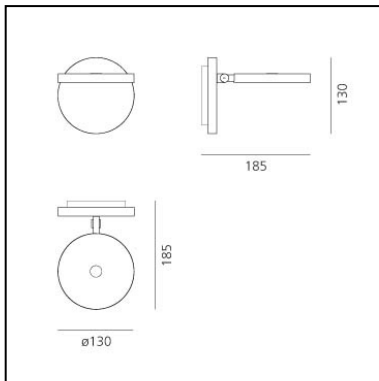

Demetra Spotlight - with Switch - 2700K - Opaque Black

Naoto Fukasawa

IP20    Regulable: 

LUMINARIA

- Potencia (W): **9W**
- Tensión de alimentación: **220V-240V**
- Flujo Luminoso (lm): **360lm**
- CCT: **2700K**
- Efficiency: **54%**
- Efficacy: **40.00lm/W**
- CRI: **90**
- Dimmer Typology: **Microswitch Dimmer**

ESPECIFICACIONES

Direccional y con regulador de intensidad de la luz colocado en el cabezal, es sobrio y funcional, se convierte en una útil herramienta luminosa para espacios privados pero también para entornos de trabajo y hostelería.

CÓDIGO PRODUCTO: 1730W50A

CARACTERÍSTICAS

- Código del artículo: **1730W50A**
- Color: **Opaque Black**
- Instalación: **Pared**
- Material: **Aluminio**
- Serie: **Design Collection**
- diseño: **Naoto Fukasawa**

DIMENSIONES

- Longitud: **cm 18.5**
- Altura: **cm 13**
- Diámetro: **cm 13**
- Resistencia al impacto: **N.D.**
- Prueba calorífica: **650°**

FUENTES DE LUZ INCLUIDAS

- Categoría: **Led**
- Numero: **1**
- Potencia (W): **9W**
- Temperatura de Color (K): **2700K**
- CRI: **90**