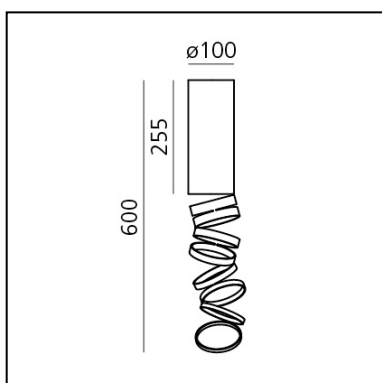

## LUMINARIA

- Potencia (W): **13W**
- Flujo Luminoso (lm): **911lm**
- Efficiency: **60%**
- Efficacy: **70.06lm/W**
- CRI: **80**

## ESPECIFICACIONES

Juega con la desestructuración del perfil de base, la luz proyectada a través de los anillos en equilibrio diseña sombras finas en la definición de una calidad perfecta de la luz en el espacio.

## DIMENSIONES

- Altura: **cm 25.5**
- Diámetro base: **cm 10**
- Altura máxima del techo: **cm 60**