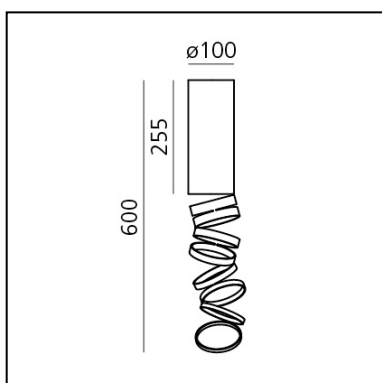

Decomposé Light Ceiling - Fumé

Atelier Oi

LUMINARIA

- Potencia (W): **13W**
- Flujo Luminoso (lm): **911lm**
- Efficiency: **60%**
- Efficacy: **70.06lm/W**
- CRI: **80**

ESPECIFICACIONES

Juega con la desestructuración del perfil de base, la luz proyectada a través de los anillos en equilibrio diseña sombras finas en la definición de una calidad perfecta de la luz en el espacio.

CÓDIGO PRODUCTO: DOI4600B80

CARACTERÍSTICAS

- Código del artículo: **DOI4600B80**
- Color: **Fumé**
- Instalación: **Techo**
- Material: **Aluminium**
- Serie: **Design Collection**
- Entorno de uso: **Interior**
- diseño: **Atelier Oi**

DIMENSIONES

- Altura: **cm 25.5**
- Diámetro base: **cm 10**
- Altura máxima del techo: **cm 60**

FUENTES DE LUZ NON INCLUIDAS

- Categoría: **LED RETROFIT**
- Numero: **1**
- Soporte: **E27**