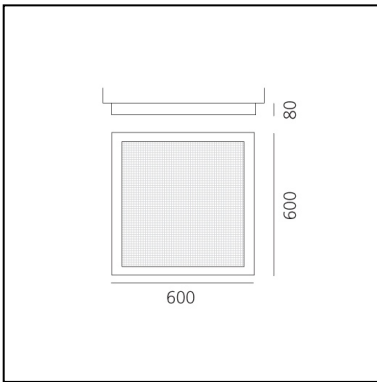

Altrove 600 Wall/ceiling LED

Carlotta de Bevilacqua

IP20  Regulable: 

LUMINARIA

- Potencia (W): **76W**
- Flujo Luminoso (lm): **3822lm**
- CCT: **3000K**
- Efficiency: **37%**
- Efficacy: **50.29lm/W**
- CRI: **90**
- Dimmable Typology: **Push**

ESPECIFICACIONES

Un marco crea un volumen de luz coloreada que interactúa con la superficie espejada del fondo y con las incisiones en la superficie frontal transparente que extraen la luz. En un juego de reflejos, el espacio deja de ser uno para convertirse en muchos o simplemente en otra cosa, una percepción ilusoria de la realidad que conduce a un nuevo lugar, a otra parte.

CÓDIGO PRODUCTO: 1538110A

CARACTERÍSTICAS

- Código del artículo: **1538110A**
- Color: **Aluminium**
- Instalación: **ParedTecho**
- Material: **Methacrylate, aluminium**
- Serie: **Design Collection**
- Entorno de uso: **Interior**
- diseño: **Carlotta de Bevilacqua**

DIMENSIONES

- Longitud: **cm 60**
- Ancho: **cm 60**
- Altura: **cm 8**

FUENTES DE LUZ INCLUIDAS

- Categoría: **Led**
- Numero: **4**
- Potencia (W): **16.8W**
- Flujo Luminoso (lm): **3024lm**
- Temperatura de Color (K): **3000K**
- CRI: **90**
- Color Tolerance: **MacAdam 3SDCM**
- Efficacy: **180lm/W**
- Service Life: **50000-L70**