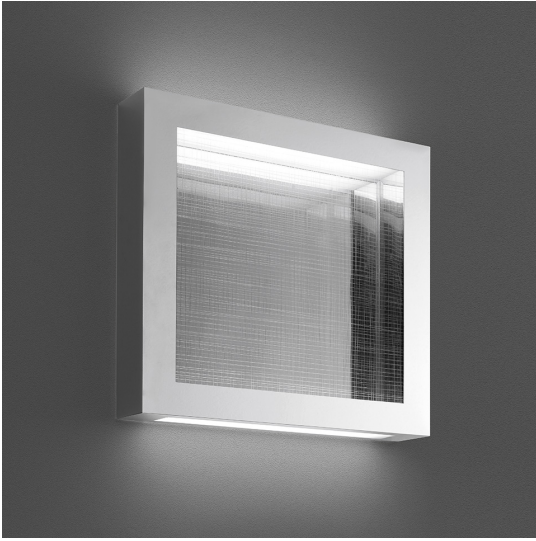

Altrove 600 Wall/ceiling LED

Carlotta de Bevilacqua

IP20  Regulable: 

LUMINARIA

- Potencia (W): **76W**
- Flujo Luminoso (lm): **3822lm**
- CCT: **3000K**
- Efficiency: **37%**
- Efficacy: **50.29lm/W**
- CRI: **90**
- Dimmable Typology: **Push**

ESPECIFICACIONES

Un marco crea un volumen de luz coloreada que interactúa con la superficie espejada del fondo y con las incisiones en la superficie frontal transparente que extraen la luz. En un juego de reflejos, el espacio deja de ser uno para convertirse en muchos o simplemente en otra cosa, una percepción ilusoria de la realidad que conduce a un nuevo lugar, a otra parte.

CÓDIGO PRODUCTO: 1538110A

CARACTERÍSTICAS

- Código del artículo: **1538110A**
- Color: **Aluminium**
- Instalación: **ParedTecho**
- Material: **Methacrylate, aluminium**
- Serie: **Design Collection**
- Entorno de uso: **Interior**
- diseño: **Carlotta de Bevilacqua**

DIMENSIONES

- Longitud: **cm 60**
- Ancho: **cm 60**
- Altura: **cm 8**

FUENTES DE LUZ INCLUIDAS

- Categoría: **Led**
- Numero: **4**
- Potencia (W): **16.8W**
- Flujo Luminoso (lm): **3024lm**
- Temperatura de Color (K): **3000K**
- CRI: **90**
- Color Tolerance: **MacAdam 3SDCM**
- Efficacy: **180lm/W**
- Service Life: **50000-L70**