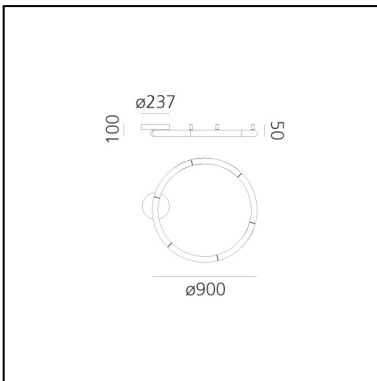

# Alphabet of light circular 90 wall/ceiling - App Compatible

BIG - Bjarke Ingels Group

IP20    Regulable: 

## LUMINARIA

- Potencia (W): **55W**
- Tensión de alimentación: **220-240V**
- Flujo Luminoso (lm): **6041lm**
- CCT: **3000K**
- Efficiency: **77%**
- Efficacy: **109.83lm/W**
- CRI: **80**
- Dimmable Typology: **Push & APP**

## DIMENSIONES

- Ancho: **cm 99.6**
- Altura: **cm 10**
- Diámetro: **cm 90**
- Prueba calorífica: **650°**