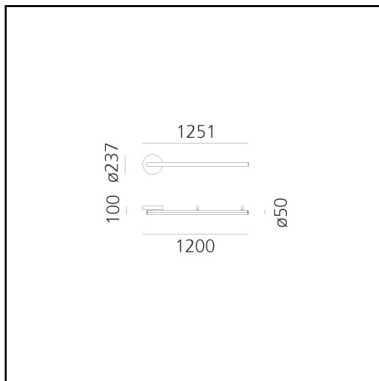

Alphabet of light linear 120 wall/ceiling - App Compatible

BIG - Bjarke Ingels Group

IP20    Regulable: 

LUMINARIA

- Potencia (W): **35W**
- Tensión de alimentación: **220-240V**
- Flujo Luminoso (lm): **3484lm**
- CCT: **3000K**
- Efficiency: **81%**
- Efficacy: **99.55lm/W**
- CRI: **80**
- Dimmable Typology: **Push & APP**

DIMENSIONES

- Longitud: **cm 120**
- Altura: **cm 10**
- Prueba calorífica: **650°**

FUENTES DE LUZ INCLUIDAS

- Categoría: **Led**
- Numero: **1**
- Temperatura de Color (K): **3000K**
- CRI: **80**
- Color Tolerance: **MacAdam 3SDCM**
- Service Life: **L80 (10K) 55000h**