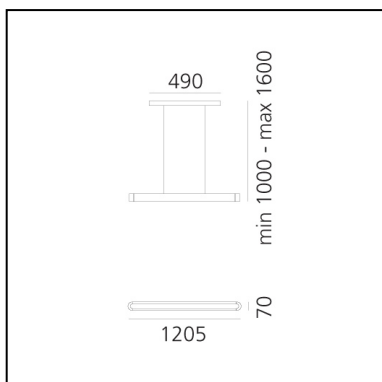

Talo sospensione LED 120 Dimmable - Matte Black

Neil Poulton

IP20       Regulable: 

LUMINARIA

- Power Supply: **Electrónico Regulable Dsi Integrado**
- Potencia (W): **51W**
- Tensión de alimentación: **220-240V**
- Flujo Luminoso (lm): **5772lm**
- CCT: **3000K**
- Efficiency: **79%**
- Efficacy: **113.18lm/W**
- CRI: **80**
- Dimmable Typology: **Push**

Notas

Bombilla incluida

CÓDIGO PRODUCTO: 1924080A

CARACTERÍSTICAS

- Código del artículo: **1924080A**
- Color: **Matte Black**
- Instalación: **Suspensión**
- Material: **Aluminium, methacrylate, polycarbonate**
- Serie: **Design Collection**
- Entorno de uso: **Interior**
- Área de uso: **Hospitality, null, Retail, Office**
- Emisión: **Indirecta Extensif/directa Dark Light**
- diseño: **Neil Poulton**

DIMENSIONES

- Longitud: **cm 120**
- Ancho: **cm 7**
- Altura: **cm 100**
- Longitud base: **cm 49**
- Altura máxima del techo: **cm 160**
- Prueba calorífica: **650°**

FUENTES DE LUZ INCLUIDAS

- Categoría: **Led**
- Numero: **6**
- Potencia (W): **6.72W**
- Flujo Luminoso (lm): **1014lm**
- Temperatura de Color (K): **3000K**
- CRI: **80**
- Color Tolerance: **MacAdam 3SDCM**
- Efficacy: **151lm/W**
- Service Life: **50000-L70**
- Categoría: **Led**
- Numero: **1**
- Potencia (W): **6.72W**
- Flujo Luminoso (lm): **1019lm**
- Temperatura de Color (K): **3000K**
- CRI: **80**
- Color Tolerance: **MacAdam 3SDCM**
- Efficacy: **152lm/W**
- Service Life: **50000-L70**