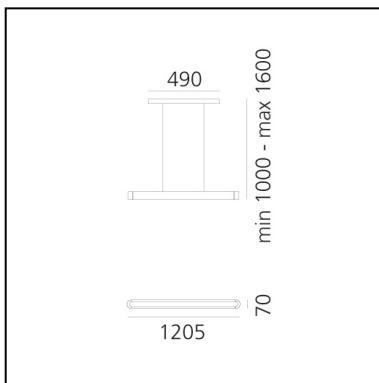

Talo sospensione LED 120 - Silver

Neil Poulton

IP20      

LUMINARIA

- Potenza (W): **51W**
- Tensión de alimentación: **220-240V**
- Flujo Luminoso (lm): **5772lm**
- CCT: **3000K**
- Efficiency: **79%**
- Efficacy: **113.18lm/W**
- CRI: **80**

Notas

Bombilla incluida

CÓDIGO PRODUCTO: 1923020A

CARACTERÍSTICAS

- Código del artículo: **1923020A**
- Color: **Silver**
- Instalación: **Suspensión**
- Material: **Aluminium, methacrylate, polycarbonate**
- Serie: **Design Collection**
- Entorno de uso: **Interior**
- Área de uso: **Hospitality, null, Retail, Office**
- Emisión: **Indirecta Extensif/directa Dark Light**
- diseño: **Neil Poulton**

DIMENSIONES

- Longitud: **cm 120**
- Ancho: **cm 7**
- Altura: **cm 100**
- Longitud base: **cm 49**
- Altura máxima del techo: **cm 160**
- Prueba calorífica: **650°**

FUENTES DE LUZ INCLUIDAS

- Categoría: **Led**
- Numero: **7**
- Potencia (W): **6.72W**
- Flujo Luminoso (lm): **1014lm**
- Temperatura de Color (K): **3000K**
- CRI: **80**
- Color Tolerance: **MacAdam 3SDCM**
- Efficacy: **151lm/W**
- Service Life: **50000-L70**