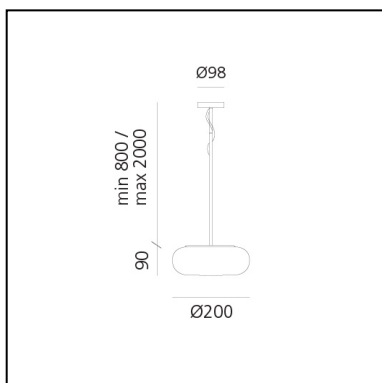

Itka 20 Suspension

Naoto Fukasawa

IP20  

LUMINARIA

- Potencia (W): **5,5W**
- Flujo Luminoso (lm): **351lm**
- Efficiency: **70%**
- Efficacy: **70.17lm/W**
- CRI: **80**

CÓDIGO PRODUCTO: DX0060010

CARACTERÍSTICAS

- Código del artículo: **DX0060010**
- Color: **White**
- Instalación: **Suspensión**
- Material: **Blown glass, steel**
- Serie: **Design Collection, Danese**
- Entorno de uso: **Interior**
- diseño: **Naoto Fukasawa**

DIMENSIONES

- Altura: **cm 9**
- Diámetro: **cm 20**
- Diámetro base: **cm 9.8**
- Extensión máxima en altura: **cm 200**

FUENTES DE LUZ NON INCLUIDAS

- Categoría: **LED RETROFIT**
- Numero: **1**
- Soporte: **Gx53**