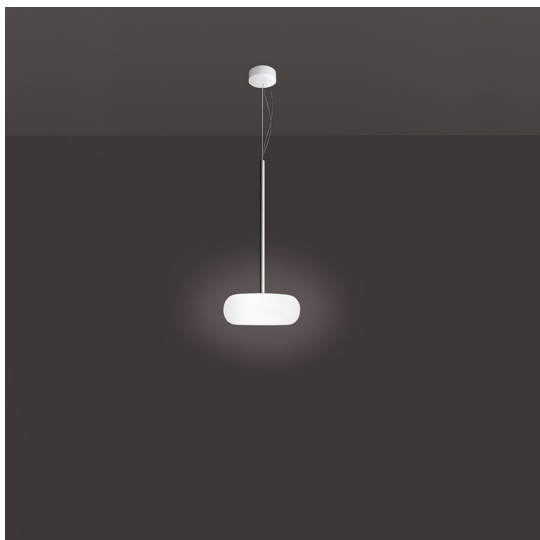

Itka 20 Suspension

Naoto Fukasawa

IP20  

LUMINARIA

- Potencia (W): **5,5W**
- Flujo Luminoso (lm): **351lm**
- Efficiency: **70%**
- Efficacy: **70.17lm/W**
- CRI: **80**

CÓDIGO PRODUCTO: DX0060010

CARACTERÍSTICAS

- Código del artículo: **DX0060010**
- Color: **White**
- Instalación: **Suspensión**
- Material: **Blown glass, steel**
- Serie: **Design Collection, Danese**
- Entorno de uso: **Interior**
- diseño: **Naoto Fukasawa**

DIMENSIONES

- Altura: **cm 9**
- Diámetro: **cm 20**
- Diámetro base: **cm 9.8**
- Extensión máxima en altura: **cm 200**

FUENTES DE LUZ NON INCLUIDAS

- Categoría: **LED RETROFIT**
- Numero: **1**
- Soporte: **Gx53**