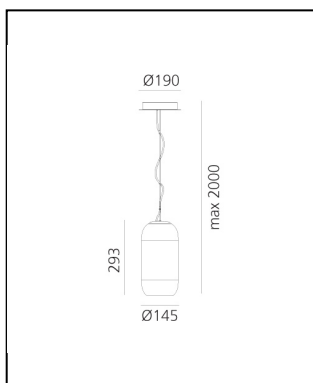

Gople Mini Suspension - White

BIG - Bjarke Ingels Group

IP20    Regulable: 

LUMINARIA

- Potencia (W): **5W**
- Flujo Luminoso (lm): **440lm**
- Efficiency: **94%**
- Efficacy: **87.91lm/W**
- CRI: **80**

Notas

ESPECIFICACIONES

The basic form of the Gople Lamp enhances the beauty of glass, hand-processed according to an ancient Venetian technique that gradually turns white glass into crystal glass by combining both upon blowing, thus making each piece unique. More innovative finishes are added, including silver or copper vacuum metallization.

CÓDIGO PRODUCTO: 1406020A

CARACTERÍSTICAS

- Código del artículo: **1406020A**
- Color: **White**
- Instalación: **Suspensión**
- Material: **Blown glass, aluminium**
- Serie: **Design Collection**
- Entorno de uso: **Interior**
- diseño: **BIG - Bjarke Ingels Group**

DIMENSIONES

- Altura: **cm 30**
- Diámetro: **cm 14.5**
- Diámetro base: **cm 16.5**
- Altura máxima del techo: **cm 200**

FUENTES DE LUZ NON INCLUIDAS

- Categoría: **LED RETROFIT**
- Numero: **1**
- Potencia (W): **6W**
- Soporte: **E14**