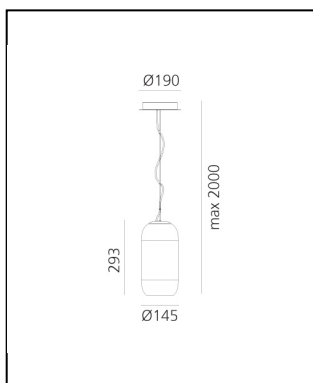

Gople Mini Suspension - Blue

BIG - Bjarke Ingels Group

IP20    Regulable: 

LUMINARIA

- Potencia (W): **5W**
- Flujo Luminoso (lm): **272lm**
- Efficiency: **58%**
- Efficacy: **54.43lm/W**
- CRI: **80**

ESPECIFICACIONES

CÓDIGO PRODUCTO: 1406050A

CARACTERÍSTICAS

- Código del artículo: **1406050A**
- Color: **Blue**
- Instalación: **Suspensión**
- Material: **Blown glass, aluminium**
- Serie: **Design Collection**
- Entorno de uso: **Interior**
- diseño: **BIG - Bjarke Ingels Group**

DIMENSIONES

- Altura: **cm 30**
- Diámetro: **cm 14.5**
- Diámetro base: **cm 16.5**
- Altura máxima del techo: **cm 200**

FUENTES DE LUZ NON INCLUIDAS

- Categoría: **LED RETROFIT**
- Numero: **1**
- Potencia (W): **6W**
- Soporte: **E14**