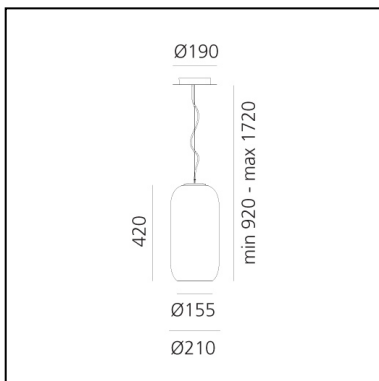

## LUMINARIA

- Potencia (W): **17W**
- Flujo Luminoso (lm): **903lm**
- Efficiency: **46%**
- Efficacy: **53.11lm/W**
- CRI: **80**

## CARACTERÍSTICAS

- Código del artículo: **1405340A**
- Color: **Black/Copper**
- Instalación: **Suspensión**
- Material: **Blown glass, aluminium**
- Serie: **Design Collection**
- Entorno de uso: **Interior**
- diseño: **BIG - Bjarke Ingels Group**

## DIMENSIONES

- Altura: **cm 42**
- Diámetro: **cm 21**
- Diámetro base: **cm 19**
- Altura máxima del techo: **cm 172**