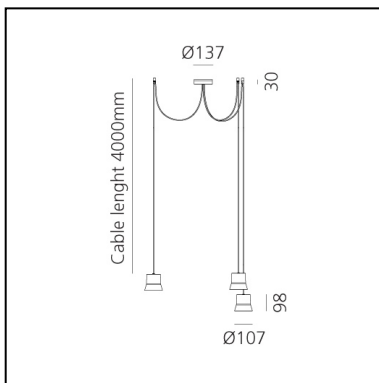

GIO.light Cluster - Black

Patrick Norguet

IP20   

LUMINARIA

- Potencia (W): **24W**
- Flujo Luminoso (lm): **1513lm**
- CCT: **3000K**
- Efficiency: **70%**
- Efficacy: **63.04lm/W**
- CRI: **80**

Notas

Max. cable length 4000mm
Max. distance between rose and decentralised hook 2500mm

ESPECIFICACIONES

With its aluminium body, Giò is first and foremost an instrument, a functional, unobtrusive and, most of all, timeless suspension lamp; it fits both in domestic and in public places. Either plain or in its different versions, Giò is an elegant and efficient object in space.

CÓDIGO PRODUCTO: 0232520A

CARACTERÍSTICAS

- Código del artículo: **0232520A**
- Color: **Black**
- Instalación: **Suspensión**
- Material: **Vetro, Alluminio**
- Serie: **Design Collection**
- Entorno de uso: **Interior**
- diseño: **Patrick Norguet**

DIMENSIONES

- Altura: **cm 9.8**
- Diámetro: **cm 10.7**
- Ancho base: **cm 3**
- Diámetro base: **cm 11**
- Prueba calorífica: **650°**

FUENTES DE LUZ INCLUIDAS

- Categoría: **Led**
- Numero: **3**
- Potencia (W): **8W**
- Flujo Luminoso (lm): **720lm**
- Temperatura de Color (K): **3000K**
- CRI: **80**
- Color Tolerance: **MacAdam 3SDCM**
- Efficacy: **89lm/W**
- Service Life: **50000-L70**