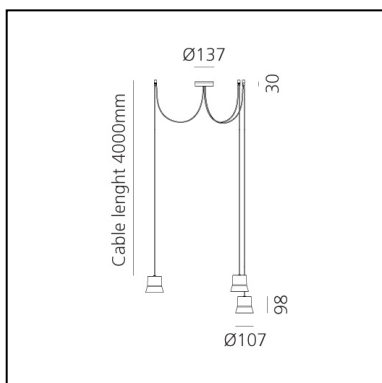

GIO.light Cluster - White

Patrick Norguet

IP20   

LUMINARIA

- Potencia (W): **24W**
- Flujo Luminoso (lm): **1513lm**
- CCT: **3000K**
- Efficiency: **70%**
- Efficacy: **63.04lm/W**
- CRI: **80**

Notas

Max. cable length 4000mm
Max. distance between rose and decentralised hook 2500mm

ESPECIFICACIONES

With its aluminium body, Giò is first and foremost an instrument, a functional, unobtrusive and, most of all, timeless suspension lamp; it fits both in domestic and in public places. Either plain or in its different versions, Giò is an elegant and efficient object in space.

CÓDIGO PRODUCTO: 0232510A

CARACTERÍSTICAS

- Código del artículo: **0232510A**
- Color: **White**
- Instalación: **Suspensión**
- Material: **Vetro, Alluminio**
- Serie: **Design Collection**
- Entorno de uso: **Interior**
- diseño: **Patrick Norguet**

DIMENSIONES

- Altura: **cm 9.8**
- Diámetro: **cm 10.7**
- Ancho base: **cm 3**
- Diámetro base: **cm 11**
- Prueba calorífica: **650°**

FUENTES DE LUZ INCLUIDAS

- Categoría: **Led**
- Numero: **3**
- Potencia (W): **8W**
- Flujo Luminoso (lm): **720lm**
- Temperatura de Color (K): **3000K**
- CRI: **80**
- Color Tolerance: **MacAdam 3SDCM**
- Efficacy: **89lm/W**
- Service Life: **50000-L70**