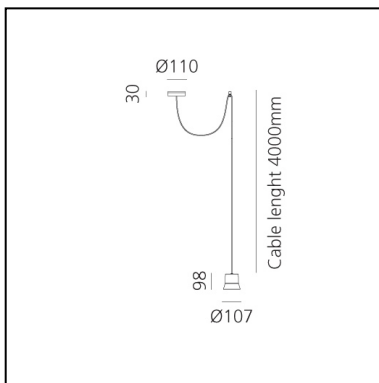

GIO.light Decentrata - Black

Patrick Norguet

IP20   

LUMINARIA

- Potencia (W): **8W**
- Flujo Luminoso (lm): **504lm**
- CCT: **3000K**
- Efficiency: **70%**
- Efficacy: **63.04lm/W**
- CRI: **80**

Notas

Max. cable length 4000mm
Max. distance between rose and decentralised hook 2500mm

CÓDIGO PRODUCTO: 0231520A

CARACTERÍSTICAS

- Código del artículo: **0231520A**
- Color: **Black**
- Instalación: **Suspensión**
- Material: **Vetro, Alluminio**
- Serie: **Design Collection**
- Entorno de uso: **Interior**
- diseño: **Patrick Norguet**

DIMENSIONES

- Altura: **cm 9.8**
- Diámetro: **cm 10.7**
- Ancho base: **cm 3**
- Diámetro base: **cm 11**
- Prueba calorífica: **650°**

FUENTES DE LUZ INCLUIDAS

- Categoría: **Led**
- Numero: **1**
- Potencia (W): **8W**
- Flujo Luminoso (lm): **720lm**
- Temperatura de Color (K): **3000K**
- CRI: **80**
- Color Tolerance: **MacAdam 3SDCM**
- Efficacy: **89lm/W**
- Service Life: **50000-L70**