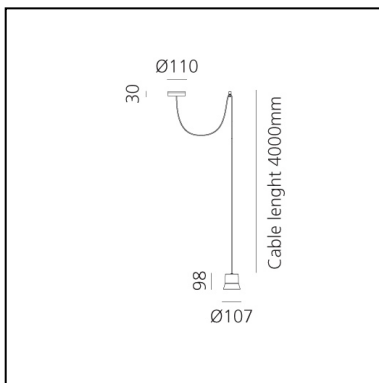

GIO.light Decentrata - White

Patrick Norguet

IP20   

LUMINARIA

- Potencia (W): **8W**
- Flujo Luminoso (lm): **504lm**
- CCT: **3000K**
- Efficiency: **70%**
- Efficacy: **63.04lm/W**
- CRI: **80**

Notas

Max. cable length 4000mm
Max. distance between rose and decentralised hook 2500mm

CÓDIGO PRODUCTO: 0231510A

CARACTERÍSTICAS

- Código del artículo: **0231510A**
- Color: **White**
- Instalación: **Suspensión**
- Material: **Vetro, Alluminio**
- Serie: **Design Collection**
- Entorno de uso: **Interior**
- diseño: **Patrick Norguet**

DIMENSIONES

- Altura: **cm 9.8**
- Diámetro: **cm 10.7**
- Ancho base: **cm 3**
- Diámetro base: **cm 11**
- Prueba calorífica: **650°**

FUENTES DE LUZ INCLUIDAS

- Categoría: **Led**
- Numero: **1**
- Potencia (W): **8W**
- Flujo Luminoso (lm): **720lm**
- Temperatura de Color (K): **3000K**
- CRI: **80**
- Color Tolerance: **MacAdam 3SDCM**
- Efficacy: **89lm/W**
- Service Life: **50000-L70**