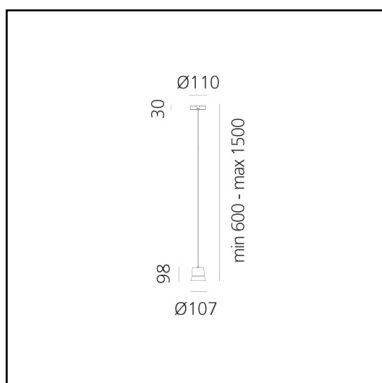

## LUMINARIA

- Potencia (W): **8W**
- Flujo Luminoso (lm): **504lm**
- CCT: **3000K**
- Efficiency: **70%**
- Efficacy: **63.04lm/W**
- CRI: **80**

## DIMENSIONES

- Altura: **cm 9.8**
- Diámetro: **cm 10.7**
- Ancho base: **cm 3**
- Diámetro base: **cm 11**
- Altura máxima del techo: **cm 1,500**
- Prueba calorífica: **650°**