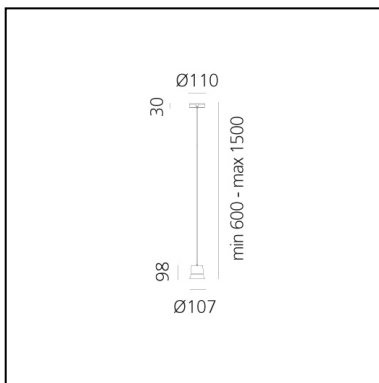

## LUMINARIA

- Potencia (W): **8W**
- Flujo Luminoso (lm): **504lm**
- CCT: **3000K**
- Efficiency: **70%**
- Efficacy: **63.04lm/W**
- CRI: **80**

**CÓDIGO PRODUCTO: 0230510A**

## CARACTERÍSTICAS

- Código del artículo: **0230510A**
- Color: **White**
- Instalación: **Suspensión**
- Material: **Glass, Aluminium**
- Serie: **Design Collection**
- Entorno de uso: **Interior**
- diseño: **Patrick Norguet**

## DIMENSIONES

- Altura: **cm 9.8**
- Diámetro: **cm 10.7**
- Ancho base: **cm 3**
- Diámetro base: **cm 11**
- Altura máxima del techo: **cm 1,500**
- Prueba calorífica: **650°**