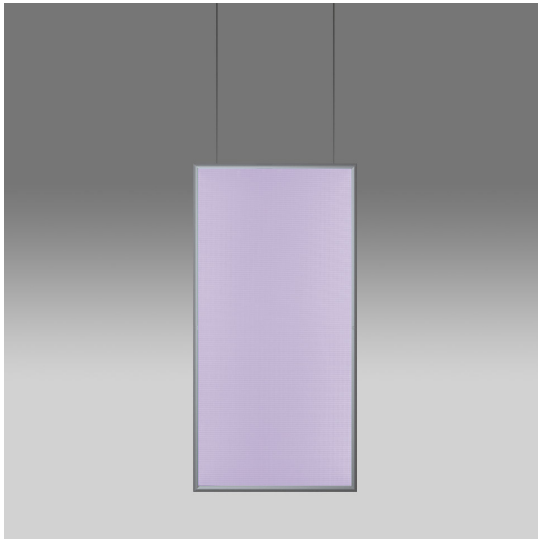

Discovery Space Rectangular - White Violet Integralis - Satinized aluminium - App Compatible

Ernesto Gismondi

IP20  Regulable: 

LUMINARIA

DAY MODE

- Potencia (W): **63W**
- Tensión de alimentación: **220-240V**
- Flujo Luminoso (lm): **2778lm**
- Flujo Radiante: **1686mW**
- CCT: **2700K**
- Efficacy: **44lm/W**
- CRI: **80**
- Dimmable Typology: **APP**

NIGHT MODE

- Potencia (W): **63W**
- Tensión de alimentación: **220-240V**

ESPECIFICACIONES

Discovery es más y más la síntesis perfecta de los valores, conocimiento, la investigación innovadora y el know-how de Artemide. Las grandes habilidades optoelectrónicas, combinadas con una profunda cultura del diseño y con el know-how tecnológico, producen soluciones perfectamente transversales y sorprendentes, que traducen la innovación en la emoción de la percepción.

CÓDIGO PRODUCTO: 2002010IN1APP

CARACTERÍSTICAS

- Código del artículo: **2002010IN1APP**
- Color: **Satinized aluminium**
- Instalación: **Suspensión**
- Material: **Technopolymer, aluminium**
- Serie: **Design Collection**
- Entorno de uso: **Interior**
- diseño: **Ernesto Gismondi**

DIMENSIONES

- Longitud: **cm 73.5**
- Ancho: **cm 1.7**
- Altura: **cm 147**
- Altura máxima del techo: **cm 297**

FUENTES DE LUZ INCLUIDAS

- Categoría: **Dual Channel LED**
- Numero: **1**
- CRI: **80**
- Color Tolerance: **3SDCM**
- Service Life Canal 1: **L70 B50 60000h**
- Service Life Canal 2: **L70 B50 20000h**