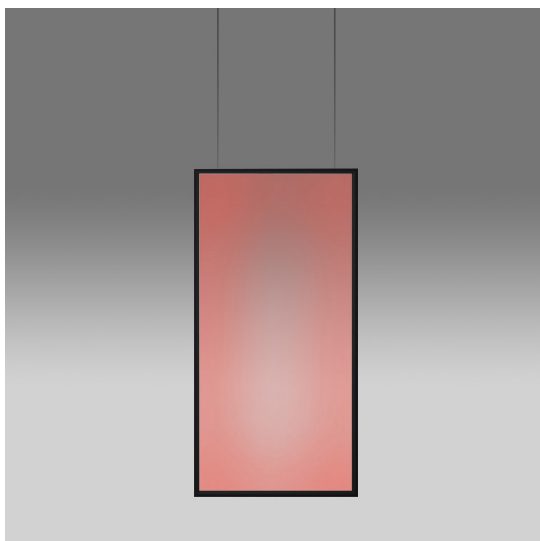

Discovery Space Rectangular - RGBW - Black

Ernesto Gismondi

IP20    Regulable: 

LUMINARIA

- Potencia (W): **54W**
- Tensión de alimentación: **220-240V**
- Flujo Luminoso (lm): **2664lm**
- Efficiency: **100%**
- Efficacy: **49.33lm/W**
- CRI: **80**
- Dimmable Typology: **Dali**

Discovery respeta los estándares de trabajo de la UGR en cualquier posición en la que se instale.

Rompe con los conceptos tradicionales y las ideas preconcebidas que separan claramente los elementos de diseño de las prestaciones más técnicas de los sistemas dedicados específicamente a la instalación en oficinas y la introducción del color abre el camino a nuevas aplicaciones y escenarios cada vez más centrados en nuestro bienestar y emociones.

CÓDIGO PRODUCTO: 2003030A

CARACTERÍSTICAS

- Código del artículo: **2003030A**
- Color: **Black**
- Instalación: **Suspensión**
- Material: **Technopolymer, aluminium**
- Serie: **Design Collection**
- Entorno de uso: **Interior**
- diseño: **Ernesto Gismondi**

DIMENSIONES

- Longitud: **cm 73.5**
- Ancho: **cm 1.7**
- Altura: **cm 147**
- Altura máxima del techo: **cm 297**

FUENTES DE LUZ INCLUIDAS

- Categoría: **Led RGBW**
- Numero: **1**
- Potencia (W): **52W**
- Color Tolerance: **MacAdam 3SDCM**
- Service Life: **L90 (6K) 50000h**