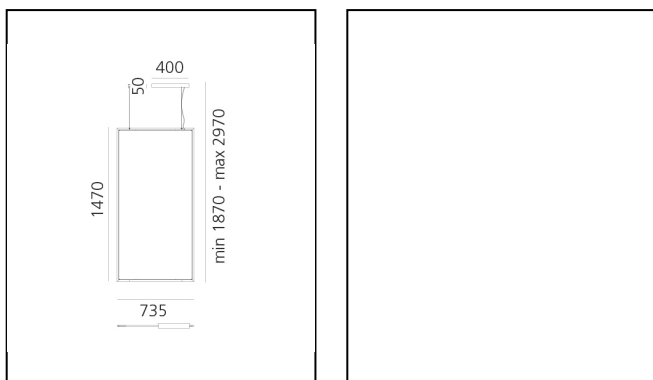

Discovery Space Rectangular - RGBW - Black

Ernesto Gismondi

IP20    Regulable: 

LUMINARIA

- Potencia (W): **54W**
- Tensión de alimentación: **220-240V**
- Flujo Luminoso (lm): **2664lm**
- Efficiency: **100%**
- Efficacy: **49.33lm/W**
- CRI: **80**
- Dimmable Typology: **Dali**

DIMENSIONES

- Longitud: **cm 73.5**
- Ancho: **cm 1.7**
- Altura: **cm 147**
- Altura máxima del techo: **cm 297**

FUENTES DE LUZ INCLUIDAS

- Categoría: **Led RGBW**
- Numero: **1**
- Potencia (W): **52W**
- Color Tolerance: **MacAdam 3SDCM**
- Service Life: **L90 (6K) 50000h**