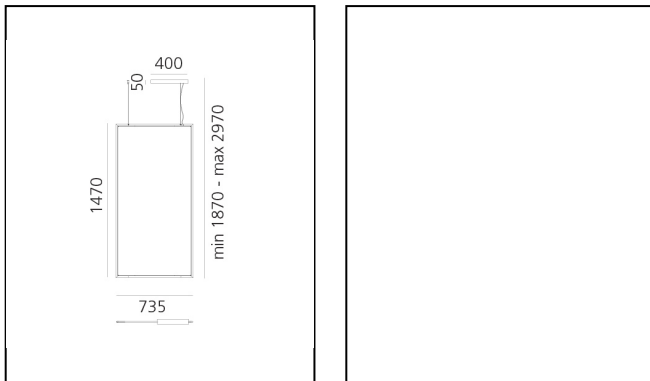

## LUMINARIA

- Potencia (W): **54W**
- Tensión de alimentación: **220-240V**
- Flujo Luminoso (lm): **2664lm**
- Efficiency: **100%**
- Efficacy: **49.33lm/W**
- CRI: **80**
- Dimmable Typology: **Dali**

## DIMENSIONES

- Longitud: **cm 73.5**
- Ancho: **cm 1.7**
- Altura: **cm 147**
- Altura máxima del techo: **cm 297**