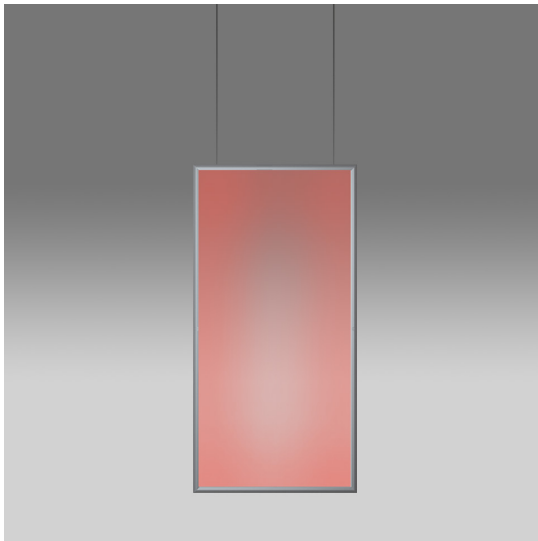

# Discovery Space Rectangular - RGBW - Satinized aluminium

Ernesto Gismondi

IP20    Regulable: 

## LUMINARIA

- Potencia (W): **54W**
- Tensión de alimentación: **220-240V**
- Flujo Luminoso (lm): **2664lm**
- Efficiency: **100%**
- Efficacy: **49.33lm/W**
- CRI: **80**
- Dimmable Typology: **Dali**