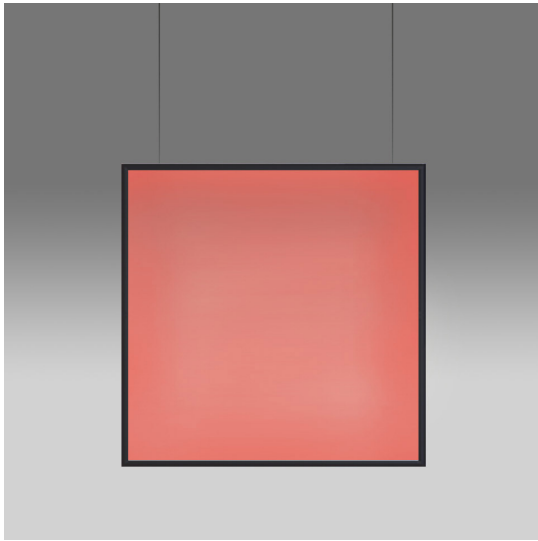

# Discovery Space Square - RGBW - Black

Ernesto Gismondi

IP20    Regulable: 

## LUMINARIA

- Potencia (W): **36W**
- Tensión de alimentación: **220-240V**
- Flujo Luminoso (lm): **1708lm**
- Efficiency: **100%**
- Efficacy: **47.44lm/W**
- CRI: **80**
- Dimmable Typology: **Dali**

## DIMENSIONES

- Longitud: **cm 97**
- Ancho: **cm 1.7**
- Altura: **cm 97**
- Altura máxima del techo: **cm 247**