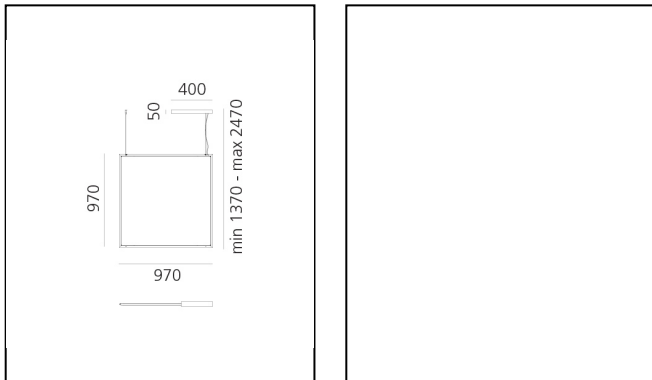

# Discovery Space Square - RGBW - Black

Ernesto Gismondi

IP20    Regulable: 

## LUMINARIA

- Potencia (W): **36W**
- Tensión de alimentación: **220-240V**
- Flujo Luminoso (lm): **1708lm**
- Efficiency: **100%**
- Efficacy: **47.44lm/W**
- CRI: **80**
- Dimmable Typology: **Dali**

## DIMENSIONES

- Longitud: **cm 97**
- Ancho: **cm 1.7**
- Altura: **cm 97**
- Altura máxima del techo: **cm 247**