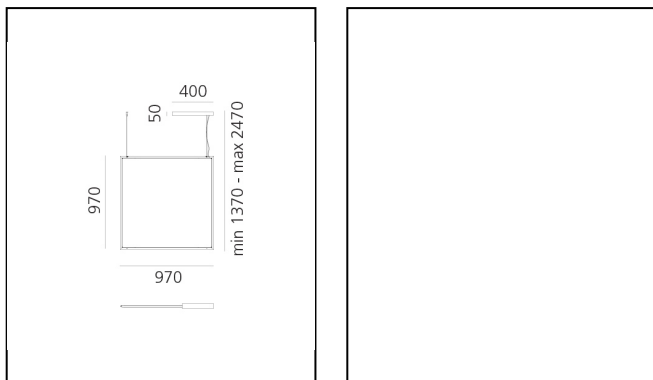

Discovery Space Square - RGBW - Satinized aluminium

Ernesto Gismondi

IP20    Regulable: 

LUMINARIA

- Potencia (W): **36W**
- Tensión de alimentación: **220-240V**
- Flujo Luminoso (lm): **1708lm**
- Efficiency: **100%**
- Efficacy: **47.44lm/W**
- CRI: **80**
- Dimmable Typology: **Dali**

DIMENSIONES

- Longitud: **cm 97**
- Ancho: **cm 1.7**
- Altura: **cm 97**
- Altura máxima del techo: **cm 247**

FUENTES DE LUZ INCLUIDAS

- Categoría: **Led RGBW**
- Numero: **1**
- Potencia (W): **33W**
- Color Tolerance: **MacAdam 3SDCM**
- Service Life: **L90 (6K) 50000h**