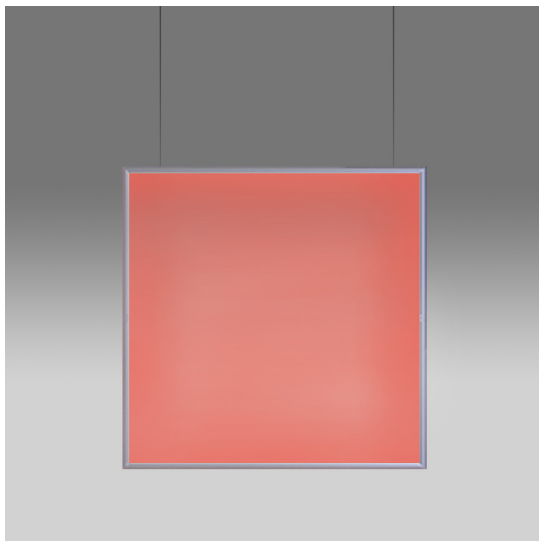

Discovery Space Square - RGBW - Satinized aluminium

Ernesto Gismondi

IP20    Regulable: 

LUMINARIA

- Potencia (W): **36W**
- Tensión de alimentación: **220-240V**
- Flujo Luminoso (lm): **1708lm**
- Efficiency: **100%**
- Efficacy: **47.44lm/W**
- CRI: **80**
- Dimmable Typology: **Dali**

Discovery respeta los estándares de trabajo de la UGR en cualquier posición en la que se instale.

Rompe con los conceptos tradicionales y las ideas preconcebidas que separan claramente los elementos de diseño de las prestaciones más técnicas de los sistemas dedicados específicamente a la instalación en oficinas y la introducción del color abre el camino a nuevas aplicaciones y escenarios cada vez más centrados en nuestro bienestar y emociones.

CÓDIGO PRODUCTO: 2001010A

CARACTERÍSTICAS

- Código del artículo: **2001010A**
- Color: **Satinized aluminium**
- Instalación: **Suspensión**
- Material: **Technopolymer, aluminium**
- Serie: **Design Collection**
- Entorno de uso: **Interior**
- diseño: **Ernesto Gismondi**

DIMENSIONES

- Longitud: **cm 97**
- Ancho: **cm 1.7**
- Altura: **cm 97**
- Altura máxima del techo: **cm 247**

FUENTES DE LUZ INCLUIDAS

- Categoría: **Led RGBW**
- Numero: **1**
- Potencia (W): **33W**
- Color Tolerance: **MacAdam 3SDCM**
- Service Life: **L90 (6K) 50000h**