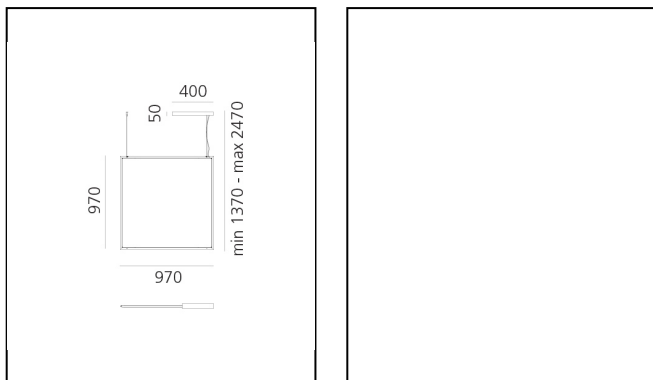

Discovery Space Square - Satinized aluminium

Ernesto Gismondi

IP20    Regulable: 

LUMINARIA

- Potencia (W): **34W**
- Tensión de alimentación: **220-240V**
- Flujo Luminoso (lm): **1955lm**
- CCT: **3000K**
- Efficiency: **41%**
- Efficacy: **57.51lm/W**
- CRI: **90**
- Dimmable Typology: **Push/DALI**

DIMENSIONES

- Longitud: **cm 97**
- Ancho: **cm 1.7**
- Altura: **cm 97**
- Altura máxima del techo: **cm 247**

FUENTES DE LUZ INCLUIDAS

- Categoría: **Led**
- Numero: **1**
- Potencia (W): **30W**
- Color Tolerance: **MacAdam 3SDCM**
- Service Life: **L90 (6K) 50000h**