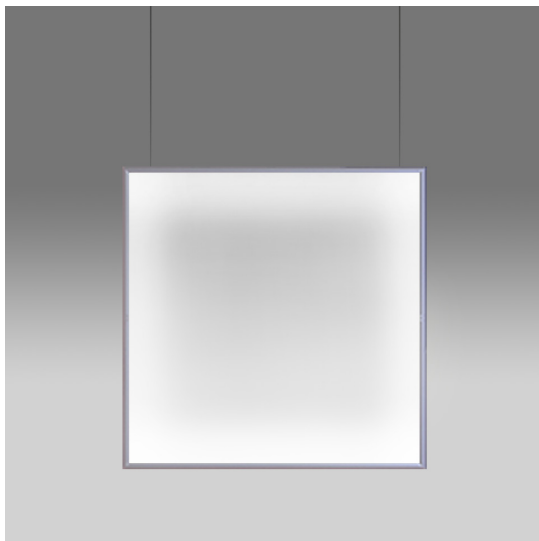

Discovery Space Square - Satinized aluminium

Ernesto Gismondi

IP20    Regulable: 

LUMINARIA

- Potencia (W): **34W**
- Tensión de alimentación: **220-240V**
- Flujo Luminoso (lm): **1955lm**
- CCT: **3000K**
- Efficiency: **41%**
- Efficacy: **57.51lm/W**
- CRI: **90**
- Dimmable Typology: **Push/DALI**

DIMENSIONES

- Longitud: **cm 97**
- Ancho: **cm 1.7**
- Altura: **cm 97**
- Altura máxima del techo: **cm 247**

FUENTES DE LUZ INCLUIDAS

- Categoría: **Led**
- Numero: **1**
- Potencia (W): **30W**
- Color Tolerance: **MacAdam 3SDCM**
- Service Life: **L90 (6K) 50000h**