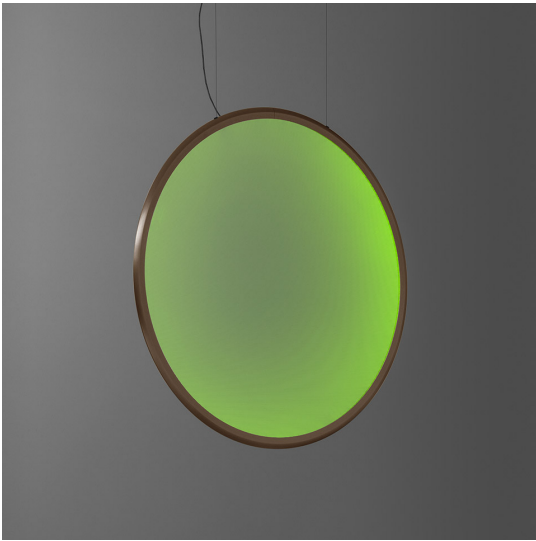

Discovery Vertical 100 - Bronze - RGBW

Ernesto Gismondi

IP20    Regulable: 

LUMINARIA

- Potencia (W): **59W**
- Flujo Luminoso (lm): **3308lm**
- Efficiency: **68%**
- Efficacy: **56.07lm/W**
- Dimmable Typology: **Dali**

Notas

Respects the UGR workplace standards in any position in which it is installed.

The APP driver can not be controlled by DALI dimming system and viceversa.

ESPECIFICACIONES

Discovery es un elemento discreto, totalmente ausente e inmaterial. Su volumen sólo se percibe cuando se enciende, gracias a la luz que perfila la superficie central de emisión luminosa. El resultado es una luz uniforme, ideal para los entornos de trabajo. Las grandes habilidades en optoelectrónica de la compañía, combinada con una profunda cultura del diseño y con conocimientos tecnológicos del know-how, produce una solución perfectamente polivalente y sorprendente, que traduce la innovación en percepción emocional.

CÓDIGO PRODUCTO: 1993360A

CARACTERÍSTICAS

- Código del artículo: **1993360A**
- Color: **Bronze**
- Instalación: **Suspensión**
- Material: **Technopolymer, aluminium**
- Serie: **Design Collection**
- Entorno de uso: **Interior**
- diseño: **Ernesto Gismondi**

DIMENSIONES

- Ancho: **cm 1.7**
- Diámetro: **cm 99.6**
- Longitud base: **cm 40**
- Altura máxima del techo: **cm 240**