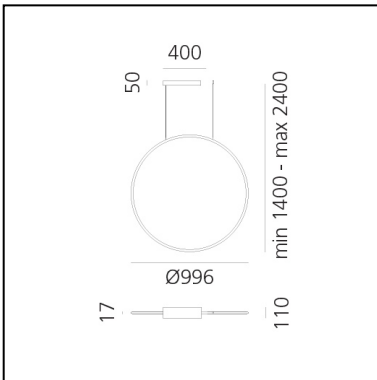

Discovery Vertical 100 - Bronze - RGBW

Ernesto Gismondi

IP20    Regulable: 

LUMINARIA

- Potencia (W): **59W**
- Flujo Luminoso (lm): **3308lm**
- Efficiency: **68%**
- Efficacy: **56.07lm/W**
- Dimmable Typology: **Dali**

CÓDIGO PRODUCTO: 1993360A

CARACTERÍSTICAS

- Código del artículo: **1993360A**
- Color: **Bronze**
- Instalación: **Suspensión**
- Material: **Technopolymer, aluminium**
- Serie: **Design Collection**
- Entorno de uso: **Interior**
- diseño: **Ernesto Gismondi**

DIMENSIONES

- Ancho: **cm 1.7**
- Diámetro: **cm 99.6**
- Longitud base: **cm 40**
- Altura máxima del techo: **cm 240**