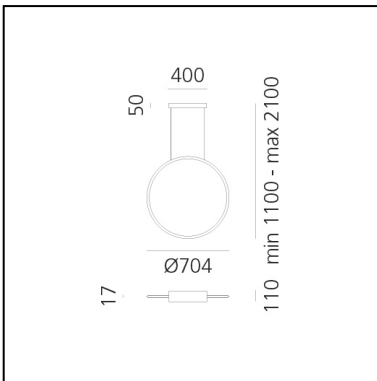

Discovery Vertical 70 - Black - RGBW - App Compatible

Ernesto Gismondi

IP20    Regulable: 

LUMINARIA

- Potencia (W): **42W**
- Flujo Luminoso (lm): **2471lm**
- Efficiency: **68%**
- Efficacy: **58.83lm/W**
- Dimmable Typology: **APP**

CÓDIGO PRODUCTO: 1992330APP

CARACTERÍSTICAS

- Código del artículo: **1992330APP**
- Color: **Black**
- Instalación: **Suspensión**
- Material: **Technopolymer, aluminium**
- Serie: **Design Collection**
- Entorno de uso: **Interior**
- diseño: **Ernesto Gismondi**

DIMENSIONES

- Ancho: **cm 1.7**
- Diámetro: **cm 70.4**
- Longitud base: **cm 40**
- Altura máxima del techo: **cm 210**

ACCESORIOS

Device for switching and controlling Artemide App products. Max N.3 inputs for external push buttons. Max 1m distance. Mains power supply required. To be installed inside flush mounting boxes or junction boxes. DV1080APP