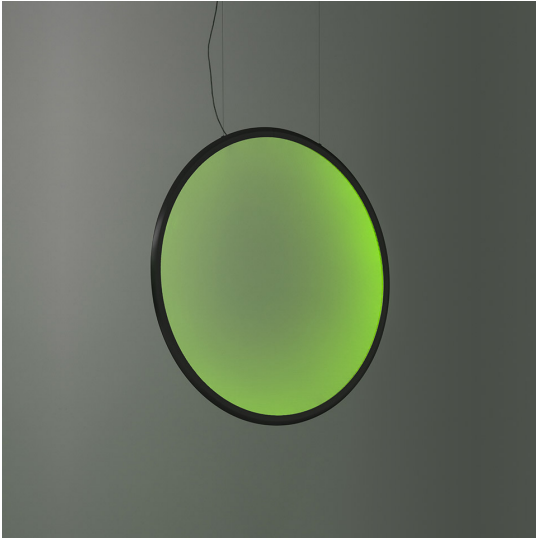

Discovery Vertical 70 - Black - RGBW - App Compatible

Ernesto Gismondi

IP20    Regulable: 

LUMINARIA

- Potencia (W): **42W**
- Flujo Luminoso (lm): **2471lm**
- Efficiency: **68%**
- Efficacy: **58.83lm/W**
- Dimmable Typology: **APP**

Notas

Respects the UGR workplace standards in any position in which it is installed.
The APP driver can not be controlled by DALI dimming system and viceversa.

ESPECIFICACIONES

Discovery es un elemento discreto, totalmente ausente e inmaterial. Su volumen sólo se percibe cuando se enciende, gracias a la luz que perfila la superficie central de emisión luminosa. El resultado es una luz uniforme, ideal para los entornos de trabajo. Las grandes habilidades en optoelectrónica de la compañía, combinada con una profunda cultura del diseño y con conocimientos tecnológicos del know-how, produce una solución perfectamente polivalente y sorprendente, que traduce la innovación en percepción emocional.

CÓDIGO PRODUCTO: 1992330APP

CARACTERÍSTICAS

- Código del artículo: **1992330APP**
- Color: **Black**
- Instalación: **Suspensión**
- Material: **Technopolymer, aluminium**
- Serie: **Design Collection**
- Entorno de uso: **Interior**
- diseño: **Ernesto Gismondi**

DIMENSIONES

- Ancho: **cm 1.7**
- Diámetro: **cm 70.4**
- Longitud base: **cm 40**
- Altura máxima del techo: **cm 210**

ACCESORIOS

Device for switching and controlling Artemide App products. Max N.3 inputs for external push buttons. Max 1m distance. Mains power supply required. To be installed inside flush mounting boxes or junction boxes. DV1080APP