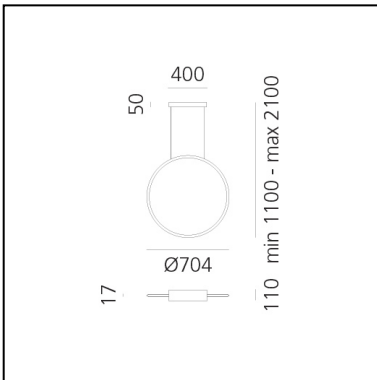

Discovery Vertical 70 - Bronze - RGBW

Ernesto Gismondi

IP20    Regulable: 

LUMINARIA

- Potencia (W): **42W**
- Flujo Luminoso (lm): **2471lm**
- Efficiency: **68%**
- Efficacy: **58.83lm/W**
- Dimmable Typology: **Dali**

CÓDIGO PRODUCTO: 1992360A

CARACTERÍSTICAS

- Código del artículo: **1992360A**
- Color: **Bronze**
- Instalación: **Suspensión**
- Material: **Technopolymer, aluminium**
- Serie: **Design Collection**
- Entorno de uso: **Interior**
- diseño: **Ernesto Gismondi**

DIMENSIONES

- Ancho: **cm 1.7**
- Diámetro: **cm 70.4**
- Longitud base: **cm 40**
- Altura máxima del techo: **cm 210**