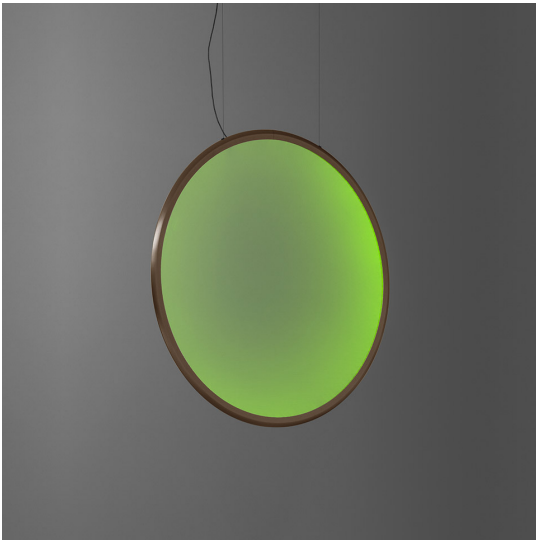

Discovery Vertical 70 - Bronze - RGBW

Ernesto Gismondi

IP20    Regulable: 

LUMINARIA

- Potencia (W): **42W**
- Flujo Luminoso (lm): **2471lm**
- Efficiency: **68%**
- Efficacy: **58.83lm/W**
- Dimmable Typology: **Dali**

Notas

Respects the UGR workplace standards in any position in which it is installed.

The APP driver can not be controlled by DALI dimming system and viceversa.

ESPECIFICACIONES

Discovery es un elemento discreto, totalmente ausente e inmaterial. Su volumen sólo se percibe cuando se enciende, gracias a la luz que perfila la superficie central de emisión luminosa. El resultado es una luz uniforme, ideal para los entornos de trabajo. Las grandes habilidades en optoelectrónica de la compañía, combinada con una profunda cultura del diseño y con conocimientos tecnológicos del know-how, produce una solución perfectamente polivalente y sorprendente, que traduce la innovación en percepción emocional.

CÓDIGO PRODUCTO: 1992360A

CARACTERÍSTICAS

- Código del artículo: **1992360A**
- Color: **Bronze**
- Instalación: **Suspensión**
- Material: **Technopolymer, aluminium**
- Serie: **Design Collection**
- Entorno de uso: **Interior**
- diseño: **Ernesto Gismondi**