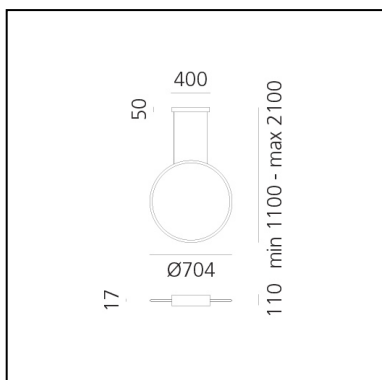

## LUMINARIA

- Potencia (W): **42W**
- Flujo Luminoso (lm): **2471lm**
- Efficiency: **68%**
- Efficacy: **58.83lm/W**
- Dimmable Typology: **APP**

## DIMENSIONES

- Ancho: **cm 1.7**
- Diámetro: **cm 70.4**
- Longitud base: **cm 40**
- Altura máxima del techo: **cm 210**

**ACCESORIOS**

Device for switching and controlling Artemide App products. Max N.3 inputs for external push buttons. Max 1m distance. Mains power supply required. To be installed inside flush mounting boxes or junction boxes. DV1080APP