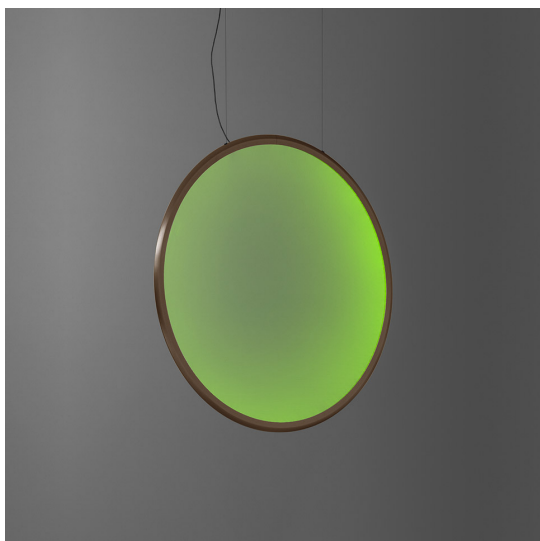

# Discovery Vertical 70 - Bronze - RGBW - App Compatible

Ernesto Gismondi

IP20    Regulable: 

## LUMINARIA

- Potencia (W): **42W**
- Flujo Luminoso (lm): **2471lm**
- Efficiency: **68%**
- Efficacy: **58.83lm/W**
- Dimmable Typology: **APP**

## ESPECIFICACIONES

Discovery es un elemento discreto, totalmente ausente e inmaterial. Su volumen sólo se percibe cuando se enciende, gracias a la luz que perfila la superficie central de emisión luminosa. El resultado es una luz uniforme, ideal para los entornos de trabajo. Las grandes habilidades en optoelectrónica de la compañía, combinada con una profunda cultura del diseño y con conocimientos tecnológicos del know-how, produce una solución perfectamente polivalente y sorprendente, que traduce la innovación en percepción emocional.

## CARACTERÍSTICAS

- Código del artículo: **1992360APP**
- Color: **Bronze**
- Instalación: **Suspensión**
- Material: **Technopolymer, aluminium**
- Serie: **Design Collection**
- Entorno de uso: **Interior**
- diseño: **Ernesto Gismondi**